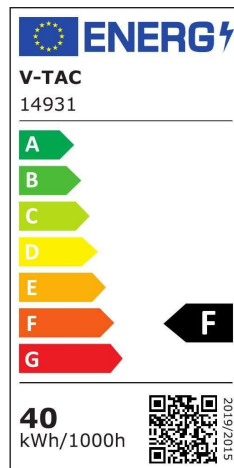

Jedna marka – tysiące rozwiązań...

Plafon Sufitowy V-TAC 40W LED Pilot CCT fi.350 Gwiazdy Diament VT-8404 2700K-6400K 2800lm

SKU 14931 EAN 3800157656559 VT-8404

Produkty powiązane (SKU): 1493, 2114931

Specyfikacja

Moc	40W
Strumień (lm)	2800 lm
Barwa światła	CCT Biała zmienna
Temperatura barwowa	2700K-6400K
Kąt świecenia	120°
Napięcie	230V
Symbol	14931
Kod kreskowy EAN	3800157656559
Kod produktu	VT-8404
Seria	Plafony
Klasa energetyczna	F
Trzonek	Oprawa zintegrowana LED
Kształt	Okrągły
Typ modułu LED	SMD
Czas życia	20000g
Napięcie wejściowe	AC:175-265V, 50/60Hz
Współczynnik mocy	>0,9
CRI	80+
Materiał	PC
Kolor obudowy	Biały
Ściemnianie	TAK
Klasa szczelności	IP20
Stabilność kolorów	<6
Rozmiar	388,5x75mm
Waga produktu	1,1
Objętość	0,01550025
Certyfikaty	CE, EMC, ROHS
Marka	V-TAC
Gwarancja	2 Lata
Wydajność lm/W	70 lm/W
Opakowanie zbiorcze	5
Parametry	Diament
ETIM	EC002892
Kod CN	9405 10 40