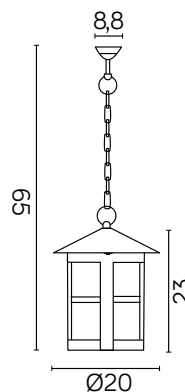

CORDOBA II

KOD / CODE: K 1018/1/TD

Oprawa oświetleniowa wisząca
/ Hanging light fixture

DANE TECHNICZNE / TECHNICAL DATA

Źródło światła: E27, 1 x max 60 W
/ Light source

MATERIAŁ / MATERIAL

Korpus / Body

- odlew aluminiowy / die-cast aluminum

/ High quality powder varnish, semi-matte
structure, resistant to weather conditions

PODZESPOŁY / COMPONENTS

- oprawka żarówki E27 4A, 250 V

/ light bulb holder

- przewód przyłączeniowy 0,5 mm²

/ connection cable

- kostki zaciskowe 2,5 A, 250 V, 2,5 mm²

/ terminal blocks

- koszulki termokurczliwe / heat shrink

KOLOR / COLOUR

czarny
/ black

Wymiary podane są w centymetrach / Dimensions are given in centimeters.