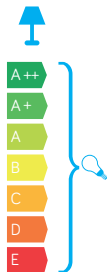

Klosz / Lampshade

- biały poliwęglan / white polycarbonate

Elementy złączne / Fasteners

- stal nierdzewna / stainless steel

- stal ocynkowana / galvanized steel

Wysokiej jakości lakier proszkowy;
półmat struktura, odporny na warunki
atmosferyczne

/ High quality powder varnish, semi-matte
structure, resistant to weather conditions

PODZESPOŁY / COMPONENTS

- oprawka żarówki E27 4A, 250 V

/ light bulb holder

- przewód przyłączeniowy 0,5 mm²

/ connection cable

- kostki zaciskowe 2,5 A, 250 V, 2,5 mm²

/ terminal blocks

- koszulki termokurczliwe / heat shrink

KOLOR / COLOUR

czarny
/ black

Wymiary podane są w centymetrach / Dimensions are given in centimeters.