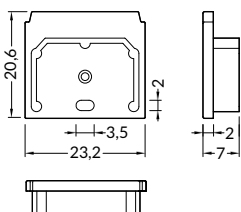

## ENDINGS / ZAŚLEPKI

**LINEA-IN20 TRIMLESS ending with hole**  
colours: white, silver, grey  
material: ABS

zaślepka LINEA-IN20 TRIMLESS z otworem  
kolory: biały, srebrny, szary  
materiał: ABS

length 2000 mm  
package > check the pricelist  
długość 2000 mm  
opakowanie > patrz cennik