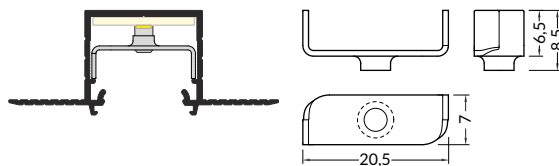

CLAMP / DOCISK

LINEA20 LED clamp

colour: white

material: painted steel, plastic

docisk LED LINEA20

kolor: biały

materiał: stal malowana, tworzywo

INDEX = 1 set = 2 pcs
package > check the pricelist
INDEKS = 1 kpl = 2 szt.
opakowanie > patrz cennik

white / biały
C6940001

LINEA20-1 LED clamp

colour: white

material: painted steel, plastic

docisk LED LINEA20-1

kolor: biały

materiał: stal malowana, tworzywo