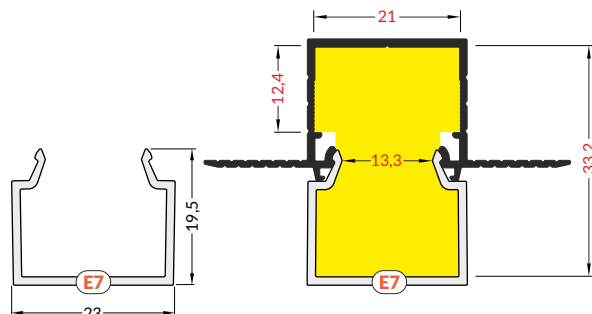

E7 click cover

colour: opal
material: PMMA

klosz E7 klik
kolor: mleczny
materiał: PMMA

NEW

ENDINGS / ZAŚLEPKI

LINEA-IN20 TRIMLESS ending with hole
colours: white, silver, grey
material: ABS

zaślepka LINEA-IN20 TRIMLESS z otworem
kolory: biały, srebrny, szary
materiał: ABS

length 2000 mm
package > check the pricelist
długość 2000 mm
opakowanie > patrz cennik

E transparent / E transparentny
index = 10 pcs / indeks = 10 szt.

A2040016

E frosted / E szron
index = 10 pcs / indeks = 10 szt.

A2040039

E opal / E mleczny
index = 10 pcs / indeks = 10 szt.

A2040038

F transparent / F transparentny
index = 1 pc / indeks = 1 szt.

A2060016

F opal / F mleczny
index = 1 pc / indeks = 1 szt.

A2060038

reel, length 20 m
package > check the pricelist
rolka, długość 20 m
opakowanie > patrz cennik

F opal / F mleczny
index = 1 pc / indeks = 1 szt.

A2210038S

length 2000 mm
package > check the pricelist
długość 2000 mm
opakowanie > patrz cennik

E7 opal / E7 mleczny
index = 1 pc / indeks = 1 szt.

C1080038

The standard cover length tolerance is +20 mm.
More details >> 1.08.

Standardowa tolerancja długości kloszy wynosi: +20 mm
Więcej informacji >> 1.08.

INDEX = 1 set = 2 pcs
package > check the pricelist
INDEKS = 1 kpl = 2 szt.
opakowanie > patrz cennik

E7 opal ending
zaślepka E7 mleczny

C1840038

INDEX = 10 sets = 20 pcs
package > check the pricelist
INDEKS = 10 kpl = 20 szt.
opakowanie > patrz cennik

white / biały
G1000501

silver / srebrny
G1000540

grey / szary
G1000522