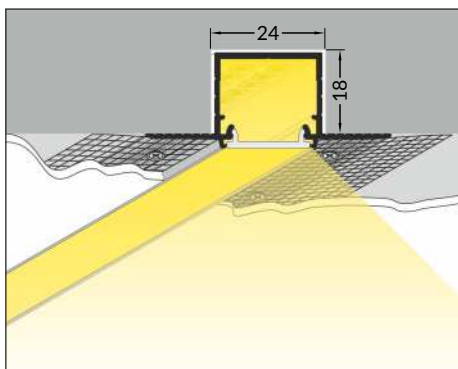

## REDUCED VISIBILITY OF PROFILE EDGE

### POMNIEJSZONA WIDOCZNOŚĆ KRAWĘDZI PROFILU

- for spackle flange mounting
- Slick socket - easy assembly technology
- 3 mounting options of LED modules
- continuous line of light (when using LED strip 120 P/m and opal cover)
- maximum LED source width: 20 mm

- do zabudowy szpachlowej
- gniazdo Slick - prosty montaż klosza
- 3 sposoby mocowania modułów LED
- ciągła linia światła (przy użyciu taśmy 120 P/m oraz klosza mlecznego)
- maksymalna szerokość źródła LED: 20 mm

## SIMILAR IN THE OFFER / PODOBNE W OFERCIE

LINEA20  
EF/TY

LINEA-IN20  
EF/U7

VARIO30-04

VARIO30-05

- E** slide cover  
klosz E wsuwany
- F** click cover  
klosz F klik
- E7** click cover  
klosz E7 klik

INDEX = 1 pc, length 2000 mm  
package > check the pricelist  
INDEKS = 1 szt., długość 2000 mm  
opakowanie > patrz cennik