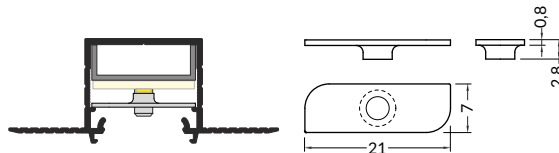

white / biały
C6930001

LED MOUNTING / MOCOWANIE LED

LINEA20 LED mounting

material: aluminium

mocowanie LED LINEA20

materiał: aluminium