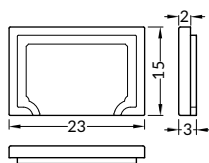

## ENDINGS / ZAŚLEPKI

**LINEA-IN20 TRIMLESS ending with hole**  
colours: white, silver, grey  
material: ABS

zaślepka LINEA-IN20 TRIMLESS z otworem  
kolory: biały, srebrny, szary  
materiał: ABS

length 2000 mm  
package > check the pricelist  
długość 2000 mm  
opakowanie > patrz cennik