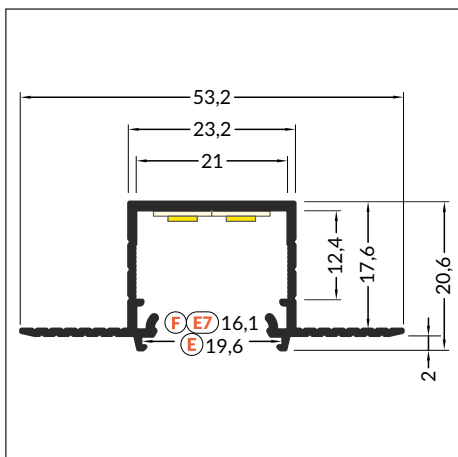

- do zabudowy szpachlowej
- gniazdo Slick - prosty montaż klosza
- 3 sposoby mocowania modułów LED
- ciągła linia światła (przy użyciu taśmy 120 P/m oraz klosza mlecznego)
- maksymalna szerokość źródła LED: 20 mm

## SIMILAR IN THE OFFER / PODOBNE W OFERCIE

LINEA20  
EF/TY

LINEA-IN20  
EF/U7

VARIO30-04

VARIO30-05

- E** slide cover  
klosz E wsuwany
- F** click cover  
klosz F klik
- E7** click cover  
klosz E7 klik

INDEX = 1 pc, length 2000 mm  
package > check the pricelist  
INDEKS = 1 szt., długość 2000 mm  
opakowanie > patrz cennik

Dostępne długości: 1000 mm, 2000 mm, 3000 mm, 4000 mm.  
Standardowa tolerancja długości profili wynosi: +20 mm.  
Więcej informacji >> 1.08.