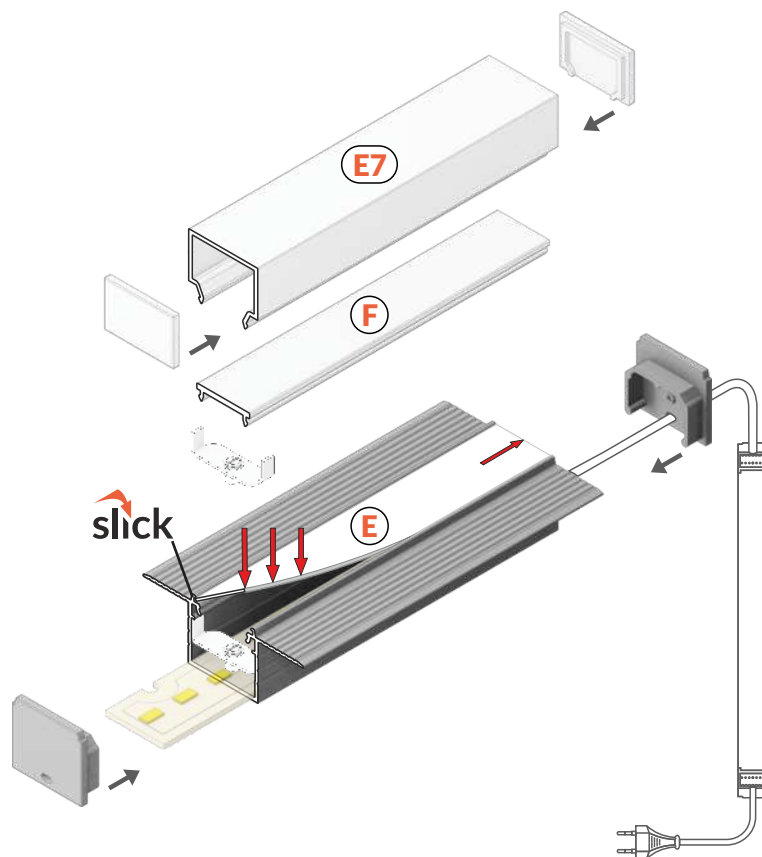

### POMNIEJSZONA WIDOCZNOŚĆ KRAWĘDZI PROFILU

- for spackle flange mounting
- Slick socket - easy assembly technology
- 3 mounting options of LED modules
- continuous line of light (when using LED strip 120 P/m and opal cover)
- maximum LED source width: 20 mm

- do zabudowy szpachlowej
- gniazdo Slick - prosty montaż klosza
- 3 sposoby mocowania modułów LED
- ciągła linia światła (przy użyciu taśmy 120 P/m oraz klosza mlecznego)
- maksymalna szerokość źródła LED: 20 mm

## SIMILAR IN THE OFFER / PODOBNE W OFERCIE

LINEA20  
EF/TY

LINEA-IN20  
EF/U7

VARIO30-04

VARIO30-05

- E** slide cover  
klosz E wsuwany
- F** click cover  
klosz F klik
- E7** click cover  
klosz E7 klik

INDEX = 1 pc, length 2000 mm  
package > check the pricelist  
INDEKS = 1 szt., długość 2000 mm  
opakowanie > patrz cennik