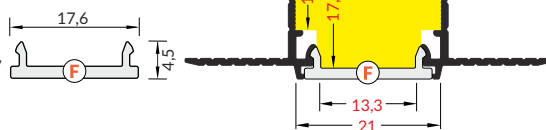

F click cover

colours: transparent, opal
material: PMMA

klosz F klik
kolory: transparentny, mleczny
materiał: PMMA