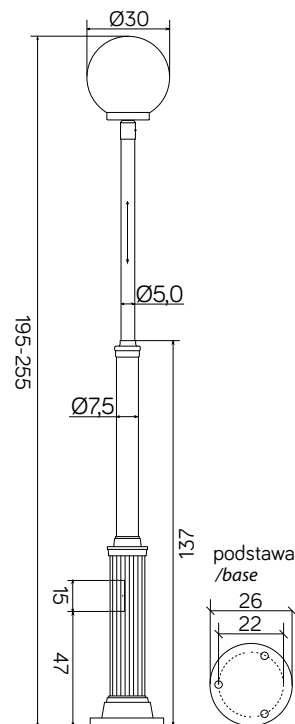

KULE CLASSIC

KOD / CODE: OGMW 1 300 OP

KOD / CODE: OGMW 1 300 FU

Oprawa oświetleniowa masztowa
/ Mast lighting fixture

DANE TECHNICZNE / TECHNICAL DATA

Źródło światła: E27, 1 x max 60 W
/ Light source

MATERIAŁ / MATERIAL

PODZESPOŁY / COMPONENTS

- oprawka żarówki E27 4A, 250 V
/ light bulb holder
- przewód przyłączeniowy 3 x 1,5 mm²
/ connection cable
- kostki zaciskowe 2,5 A, 250 V, 2,5 mm²
/ terminal blocks
- koszulki termokurczliwe / heat shrink

INFORMACJE / INFORMATION

- Możliwość regulacji wysokości w zakresie podanym na rysunkach z wymiarami. Wysokość opcjonalnie może być zwiększona do 4 metrów.
- Height adjustable in the range presented on the drawings with detailed measurements. Poles can be elongated up to four meters

KOLOR / COLOUR

czarny
/ black

KLOSZE / GLOBES

OP
Biały
/whiteFU
Przeźroczysto-przydymiony
/smoked, transparent

Wymiary podane są w centymetrach / Dimensions are given in centimeters.