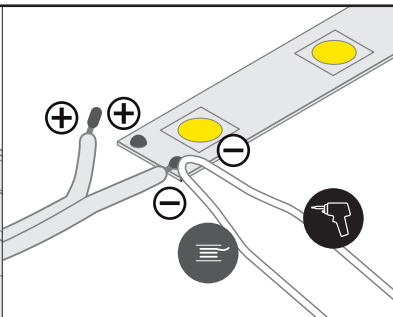

WAY10 C

SPECIAL APPLICATION PROFILE / PROFIL SPECJALNY

 max 10 mm

C C click cover
klosz C klik

- 1** WAY10 ending
zaślepka WAY10
- 2** power supply cable
kabel zasilania
- 3** LED power supply
zasilacz LED

scissors
nożyczki

hacksaw
piłka

pliers
kombinerki

solder
cyna

soldering iron
lutownica

screwdriver
wkrętak

drill
wiertarka

IX