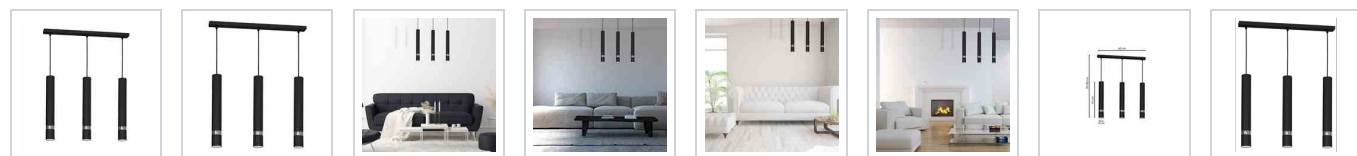

Lampa wisząca JOKER BLACK/ CHROME 3xGU10

5902693766537

MLP1414

Cechy

OPIS

Lampy JOKER – szlachetne oblicze minimalizmu

Elegancka kolekcja lamp JOKER polskiej marki MiLAGRO to propozycja, która przyciąga spojrzenia umiejętnym połączeniem prostych, wąskich kloszy w kształcie walca ze szlachetnymi detalami. Ich cechą wspólną jest prosta, geometryczna forma kloszy, a także kolorystyka, oparta na czerni i bieli ze złotymi, chromowanymi lub drewnianymi elementami ozdobnymi. Kolekcja JOKER liczy 10 modeli, jednak biorąc pod uwagę różnorodność kolorystyczną oznacza to aż 44 fantastyczne propozycje. Kolekcja lamp JOKER zaprojektowana została z myślą nowoczesnych przestrzeniach, w których eleganckie detale doskonale harmonizują z minimalistyczną całością. W skład tej linii wchodzi długie zwisy z jednym, trzema lub pięcioma źródłami światła, kinkiety w formie niewielkich reflektorków, a także lampy sufitowe, takie jak żyrandol typu pająk z pięcioma ramionami oraz niewielkie, przypominające reflektory klosze na podłużnych listwach bądź kwadratowych podstawach. W przypadku dwóch ostatnich opcji do wyboru są lampy, zawierające od dwóch do ośmiu źródeł światła.

Olbrzymia liczba dostępnych wariantów sprawia, że wykorzystując lampy JOKER bez trudu można zaprojektować spójny, a jednocześnie bardzo stylowy system oświetlenia w pomieszczeniu, a nawet w całym domu. Lampy w jasnej odsłonie najlepiej prezentować się będą w luksusowych wnętrzach, w których króluje drewno, marmur, jasne płaszczyzny i miękkie materiały. Opcja czarna z chromowanymi, złotymi lub drewnianymi dodatkami może natomiast znakomicie wpisać się w nowoczesne przestrzenie, w tym również zawierające industrialne akcenty.