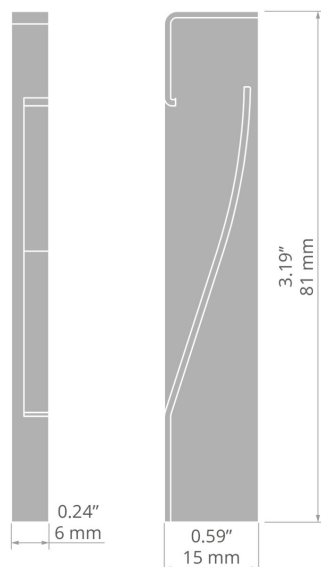

Zaślepka OLIS-L

Nr ref C24480

- Estetyczne wykończenie profilu

RYSUNEK TECHNICZNY

SPECYFIKACJA TECHNICZNA

Materiał	ABS
Wysokość	81 mm
Szerokość	6 mm

Kolor	Ref
■ szary	C24480C02
■ czarny	C24480C07
□ biały	C24480C10

Zaślepka OLIS-L

Nr ref C24480

KLUŚ Inspiring Solutions

PRZYKŁADOWE REALIZACJE