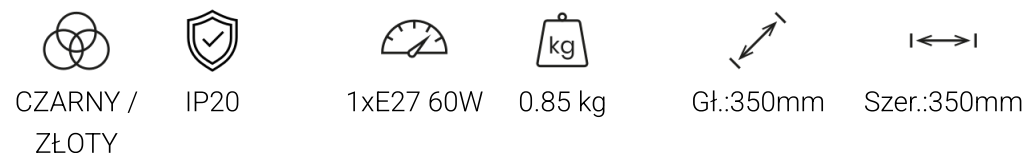

## Lampa wisząca LINCOLN BLACK/ GOLD 1xE27 35cm

5902693780304  
MLP8030

### Cechy