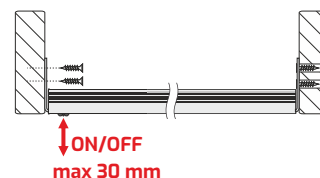

Polarus P aluminium, white and black with opal cover / Polarus P aluminium, weiß und schwarz mit milchiger Abdeckung

Symbol produktu Product symbol / Produkt-Symbol	Długość w mm (do wyboru) Length in mm (to be chosen by the customer) / Länge in mm (zur Auswahl)	Barwa światła (do wyboru) Light color (to be chosen by the customer) / Lichtfarbe (zur Auswahl)	Kolor oprawy Profile finish color / Farbe der Leuchte	Przykład złożonego indeksu An example of forming the index / Beispiel für eine zusammengesetzte Artikelnummer
POLP	414 564 764 864 964 1164 (x)	Biały ciepły Warm white / Warmweiß - BC Biały neutralny Neutral white / Neutralweiß - NU Biały zimny Cool white / Kaltweiß - BZ	Aluminium Aluminum / Aluminium - 01W Biały / White / Weiß - 01B Czarny / Black / Schwarz - 01C	POLP-564-BZ-01W

Polarus P kolor czarny z kloszem czarnym

/ Polarus P black with black cover / Polarus P schwarz mit schwarzer Abdeckung

Symbol produktu Product symbol / Produkt-Symbol	Długość w mm (do wyboru) Length in mm (to be chosen by the customer) / Länge in mm (zur Auswahl)	Barwa światła (do wyboru) Light color (to be chosen by the customer) / Lichtfarbe (zur Auswahl)	Kolor klosza Cover color / Farbe der Abdeckung	Kolor oprawy / Profile finish color / Farbe der Leuchte	Przykład złożonego indeksu An example of forming the index / Beispiel für eine zusammengesetzte Artikelnummer
POLP	414 564 764 864 964 1164 (x)	Biały ciepły Warm white / Warmweiß - BC Biały neutralny Neutral white / Neutralweiß - NU Biały zimny Cool white / Kaltweiß - BZ	Czarny Black / Schwarz - CZ	Czarny Black / Schwarz - 01C	POLP-564-BC-CZ-01C

Dane techniczne:

Technical data / Technische daten

* pobór mocy zależy od sumarycznej mocy zastosowanej taśmy LED

* power consumption depends on the profile length

* der Stromverbrauch hängt von der Gesamtleistung des verwendeten LED-Streifens ab