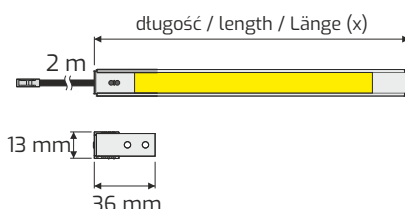

Polarus P aluminium, white and black with opal cover / Polarus P aluminium, weiß und schwarz mit milchiger Abdeckung

Symbol produktu Product symbol / Produkt-Symbol	Długość w mm (do wyboru) Length in mm (to be chosen by the customer) / Länge in mm (zur Auswahl)	Barwa światła (do wyboru) Light color (to be chosen by the customer) / Lichtfarbe (zur Auswahl)	Kolor oprawy Profile finish color / Farbe der Leuchte	Przykład złożonego indeksu An example of forming the index / Beispiel für eine zusammengesetzte Artikelnummer
POLP	414 564 764 864 964 1164 (x)	Biały ciepły Warm white / Warmweiß - BC Biały neutralny Neutral white / Neutralweiß - NU Biały zimny Cool white / Kaltweiß - BZ	Aluminium Aluminum / Aluminium - 01W Biały / White / Weiß - 01B Czarny / Black / Schwarz - 01C	POLP-564-BZ-01W

Polarus P kolor czarny z kloszem czarnym

/ Polarus P black with black cover / Polarus P schwarz mit schwarzer Abdeckung

Symbol produktu Product symbol / Produkt-Symbol	Długość w mm (do wyboru) Length in mm (to be chosen by the customer) / Länge in mm (zur Auswahl)	Barwa światła (do wyboru) Light color (to be chosen by the customer) / Lichtfarbe (zur Auswahl)	Kolor klosza Cover color / Farbe der Abdeckung	Kolor oprawy / Profile finish color / Farbe der Leuchte	Przykład złożonego indeksu An example of forming the index / Beispiel für eine zusammengesetzte Artikelnummer
POLP	414 564 764 864 964 1164 (x)	Biały ciepły Warm white / Warmweiß - BC Biały neutralny Neutral white / Neutralweiß - NU Biały zimny Cool white / Kaltweiß - BZ	Czarny Black / Schwarz - CZ	Czarny Black / Schwarz - 01C	POLP-564-BC-CZ-01C

Dane techniczne:

Technical data / Technische daten

* pobór mocy zależy od sumarycznej mocy zastosowanej taśmy LED

* power consumption depends on the profile length

* der Stromverbrauch hängt von der Gesamtleistung des verwendeten LED-Streifens ab