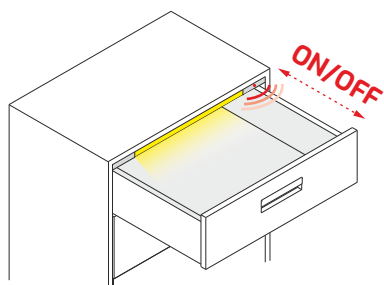

KARTA KATALOGOWA

CATALOGUE CARD / DATENBLATT

Polarus P - oprawa LED do szuflad

Polarus P - LED luminaire for drawers

Polarus P - LED-Schubladenleuchte

Polarus P kolor aluminium, biały i czarny z kloszem mlecznym

Polarus P aluminium, white and black with opal cover / Polarus P aluminium, weiß und schwarz mit milchiger Abdeckung

Symbol produktu Product symbol / Produkt-Symbol	Długość w mm (do wyboru) Length in mm (to be chosen by the customer) / Länge in mm (zur Auswahl)	Barwa światła (do wyboru) Light color (to be chosen by the customer) / Lichtfarbe (zur Auswahl)	Kolor oprawy Profile finish color / Farbe der Leuchte	Przykład złożonego indeksu An example of forming the index / Beispiel für eine zusammengesetzte Artikelnummer
POLP	414 564 764 864 964 1164 (x)	Biały ciepły Warm white / Warmweiß - BC Biały neutralny Neutral white / Neutralweiß - NU Biały zimny Cool white / Kaltweiß - BZ	Aluminium Aluminum / Aluminium - 01W Biały / White / Weiß - 01B Czarny / Black / Schwarz - 01C	POLP-564-BZ-01W

Polarus P kolor czarny z kloszem czarnym

/ Polarus P black with black cover / Polarus P schwarz mit schwarzer Abdeckung

Symbol produktu Product symbol / Produkt-Symbol	Długość w mm (do wyboru) Length in mm (to be chosen by the customer) / Länge in mm (zur Auswahl)	Barwa światła (do wyboru) Light color (to be chosen by the customer) / Lichtfarbe (zur Auswahl)	Kolor klosza Cover color / Farbe der Abdeckung	Kolor oprawy / Profile finish color / Farbe der Leuchte	Przykład złożonego indeksu An example of forming the index / Beispiel für eine zusammengesetzte Artikelnummer
POLP	414 564 764 864 964 1164 (x)	Biały ciepły Warm white / Warmweiß - BC Biały neutralny Neutral white / Neutralweiß - NU Biały zimny Cool white / Kaltweiß - BZ	Czarny Black / Schwarz - CZ	Czarny Black / Schwarz - 01C	POLP-564-BC-CZ-01C