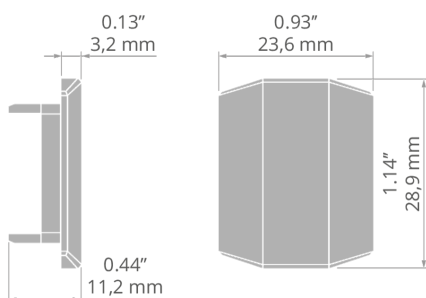

## SPECYFIKACJA TECHNICZNA

Materiał	ABS
Kształt	prostokątny
Wysokość	23 mm
Szerokość	29 mm
Odporność na korozję	tak
Odporność na korozję przy dużym zasoleniu	tak

Kolor	Ref
■ szary	C24372C02
■ srebrny	C24372L01
■ czarny	C24372C07