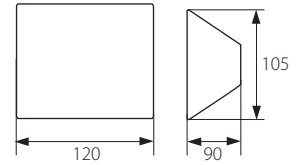

ENASI LED W

Kanlux

ENASI LED W

24470

PL

obudowa: aluminium

GB

casing: aluminium

RUS

корпус: алюминий