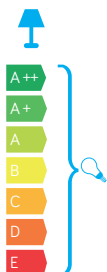

KOLOR / COLOUR

czarny
/ black

Wymiary podane są w centymetrach / Dimensions are given in centimeters.