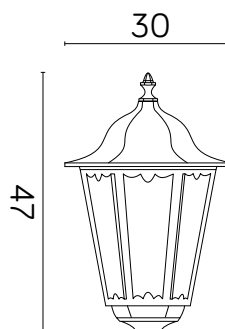

## PODZESPOŁY / COMPONENTS

- oprawka żarówki E27 4A, 250 V

/ light bulb holder

- przewód przyłączeniowy 0,5 mm<sup>2</sup>

/ connection cable

- kostki zaciskowe 2,5 A, 250 V, 2,5 mm<sup>2</sup>

/ terminal blocks

## KOLOR / COLOUR

czarny  
/ black

Wymiary podane są w centymetrach / Dimensions are given in centimeters.