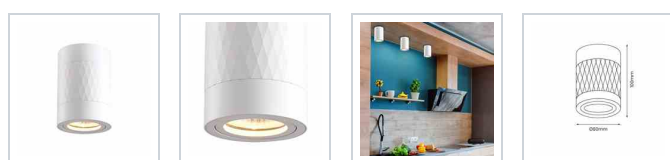

## Bima Arte Round 1xGU10 Biały

5902693776864  
ML7686

### Cechy

BIAŁY

IP20

1xGU10

2.1kg

Wys.:100mm

Gł.:80mm

Szer.:80mm

### OPIS

Linia BIMA - atrakcyjne oprawy natynkowe

Lampy BIMA od marki MiLAGRO to seria składająca się ośmiu, wyjątkowych lamp natynkowych. Zaletą każdej z nich jest minimalistyczna i geometryczna forma. Symetryczne kwadraty i delikatne walce będą idealnym uzupełnieniem nie tylko domowego lub biurowego oświetlenia, ale i całego wystroju pomieszczenia. Zwłaszcza takiego utrzymanego w nowoczesnym lub minimalistycznym stylu. Podobnie stonowane kolory - biel i czerń - sprawiają, że oprawy natynkowe z kolekcji BIMA można bez problemu wkomponować w istniejący już wystrój wnętrza. Świetnie zgrają się z zarówno z klasycznymi barwami, jak szarość czy beż, ale nie będą również zaburzać bardziej wyrazistej kompozycji.

Kolekcja BIMA od marki MiLAGRO - estetyka wykonania

Niewielkie rozmiary wszystkich opraw umożliwiają ich dowolne ułożenie na suficie, w zależności od indywidualnych potrzeb i rozkładu pomieszczenia. Zwłaszcza w kuchni kluczową rolę odegra ich równomierne rozmieszczenie, które pozwoli na wyeliminowanie niekorzystnego efektu cieni. Oprawy natynkowe BIMA wykonano z wysokiej jakości aluminium. Stopień ochrony IP20, co oznacza natomiast, że lampy są odporne na szkodliwe działanie niewielkich pyłków.