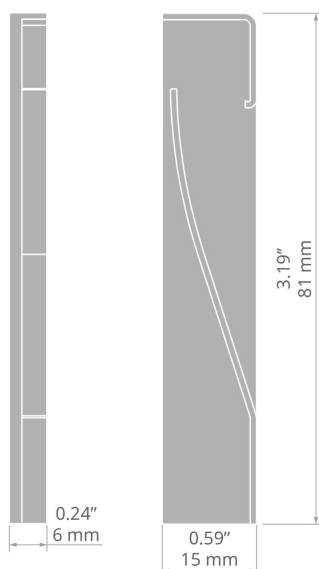

Zaślepka OLIS-P

Nr ref C24481

- Estetyczne wykończenie profilu

RYSUNEK TECHNICZNY

SPECYFIKACJA TECHNICZNA

Materiał	ABS
Wysokość	81 mm
Szerokość	6 mm

Kolor	Ref
■ szary	C24481C02
■ czarny	C24481C07
□ biały	C24481C10

Zaślepka OLIS-P

Nr ref C24481

KLUŚ Inspiring Solutions

PRZYKŁADOWE REALIZACJE