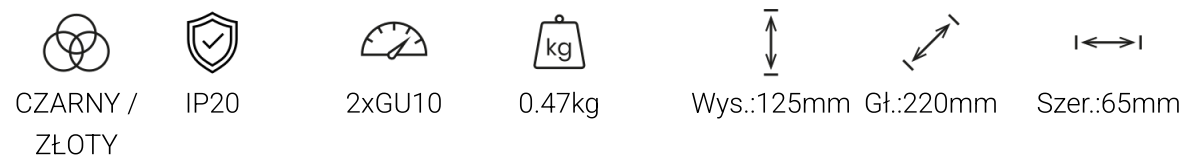

Lampa Sufitowa Andy 2xGU10 Czarny + Złoty

5902693799351
ML9935

Cechy

OPIS

Kolekcji Andy - oświetleniowa linia, która połączyła nowoczesny design z funkcjonalnością na najwyższym poziomie. To idealny wybór dla Twojej przestrzeni, jeśli szukasz lamp sufitowych, które dodadzą blasku i elegancji Twojemu wnętrzu. Co sprawia, że kolekcja Andy jest tak wyjątkowa? To nasz innowacyjny system obrotowy, który umożliwia lampom swobodne dostosowanie kierunku i kąta światła! Dzięki temu możesz dowolnie dostosować oświetlenie, obracając lampę o 350 stopni, bez żadnych widocznych ograniczeń. To rewolucyjny mechanizm, który pozwala na pełną swobodę w aranżacji przestrzeni. Lampy Andy występują w różnych wariantach - od 1 do 4 źródeł światła. Dzięki temu możesz dopasować oświetlenie do swoich potrzeb i wymagań. Niezależnie od wyboru, nasze lampy są wykonane z wysokiej jakości aluminium, co gwarantuje trwałość i wytrzymałość na lata. Te niezwykle lampy sufitowe doskonale pasują do wielu wnętrz. Ich minimalistyczny design sprawia, że świetnie prezentują się zarówno w salonie, w kuchni, w biurze, sypialni jak i w innych pomieszczeniach, gdzie liczy się zarówno estetyka, jak i funkcjonalność. Stworzą wyjątkową atmosferę - pełną elegancji i nowoczesności. Andy to połączenie wyjątkowego designu, nowoczesnej technologii i funkcjonalności na najwyższym poziomie. Daj swojej przestrzeni wyjątkowy blask i wybierz lampy z kolekcji Andy już dziś!