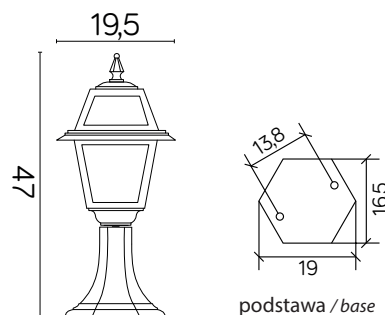

WITRAŻ

KOD / CODE: K 4011/1/N

Oprawa oświetleniowa stojąca
/ Post lighting fixture

DANE TECHNICZNE / TECHNICAL DATA

Źródło światła: E27, 1 x max 60 W
/ Light source

MATERIAŁ / MATERIAL

Korpus / Body

- odlew aluminiowy / die-cast aluminum

PODZESPOŁY / COMPONENTS

- oprawka żarówki E27 4A, 250 V

/ light bulb holder

- przewód przyłączeniowy 0,5 mm²

/ connection cable

- kostki zaciskowe 2,5 A, 250 V, 2,5 mm²

/ terminal blocks

- koszulki termokurczliwe / heat shrink

KOLOR / COLOUR

czarny
/ black

Wymiary podane są w centymetrach / Dimensions are given in centimeters.