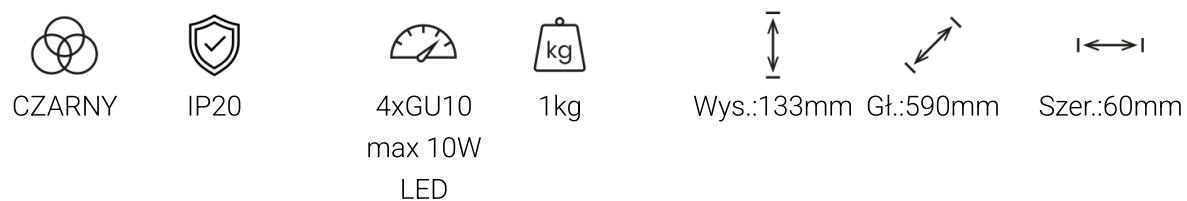

Oprawa Volf Spot Czarny 4xGU10

5902693712954
ML1295

Cechy

OPIS

Odkryj nową erę oświetlenia z naszą ekskluzywną kolekcją Volf. Zanurz się w świetle, które nie tylko oświetla pomieszczenie, ale także definiuje styl i elegancję. Spoty Volf dostępne są w wariantach 1x, 2x, 3xGU10 oraz w trzech oszałamiających kolorach: czarnym, złotym i białym. Każda oprawa wykonana jest z najwyższej jakości aluminium, gwarantując trwałość i nowoczesny design. Aby udowodnić nasze zaufanie do jakości, oferujemy aż 5-letnią gwarancję na każdą oprawę. Dodatkowo kolekcja zawiera Tracklighty dedykowane do szynoprzewodów, aby każdy mógł dostosować oświetlenie do swoich indywidualnych potrzeb. Oprawy Volf posiadają standard IP20, co sprawia, że są idealne do użytku wewnątrz pomieszczeń. W kolekcji wyróżniamy także zestawy Volf Track 1,5m, dostępne w trzech eleganckich kolorach: czarnym, białym i złotym. Idealnie sprawdzą się w salonie. Te komplety nie tylko oświetlą przestrzeń, ale także staną się modnym elementem dekoracyjnym, a ponadto nie sprawią kłopotów podczas montażu. Zmieniaj światło w swoim domu i odkryj potencjał nowoczesnego oświetlenia z oprawami Volf Track. To więcej niż światło - to wyraz Twojego stylu i gustu. Zanurz się w elegancji i funkcjonalności naszej kolekcji już dziś!