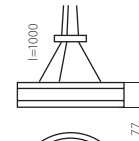

JASMIN

JASMIN 470-W-H

JASMIN 270

JASMIN 370

JASMIN 470

Kanlux

Model	Code	Material / Finish	Power [W]
JASMIN 270-W-H	23750	biały dąb / white oak / белый дуб	max 60
JASMIN 370-W-H	23751	biały dąb / white oak / белый дуб	max 2 x 60
JASMIN 470-W-H	23752	biały dąb / white oak / белый дуб	max 3 x 40
JASMIN 270-WE-H	23753	wenge / wenge / венге	max 60
JASMIN 370-WE-H	23754	wenge / wenge / венге	max 2 x 60
JASMIN 470-WE-H	23755	wenge / wenge / венге	max 3 x 40

PL

obudowa: drewno / klosz: szkło satynowe
oprawa zawieszana na linkach stalowych

GB

casing: wood / diffuser: satin glass
fitting suspended on steel wires

RUS

корпус: дерево / Плафон: сатиновое стекло
светильник подвешивается на стальных тросиках