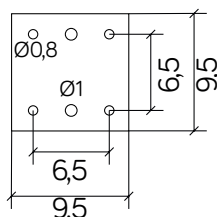

## PODZESPOŁY / COMPONENTS

- oprawka żarówki E27 4A, 250 V  
/ light bulb holder
- przewód przyłączeniowy 0,5 mm<sup>2</sup>  
/ connection cable
- kostki zaciskowe 2,5 A, 250 V, 2,5 mm<sup>2</sup>  
/ terminal blocks
- koszulki termokurczliwe / heat shrink

## KOLOR / COLOUR

srebrny  
/ silver

podstawa / base

Wymiary podane są w centymetrach / Dimensions are given in centimeters.