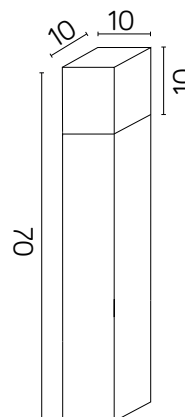

## Korpus / Body

- odlew aluminiowy / die-cast aluminum

## PODZESPOŁY / COMPONENTS

- oprawka żarówki E27 4A, 250 V  
/ light bulb holder
- przewód przyłączeniowy 0,5 mm<sup>2</sup>  
/ connection cable
- kostki zaciskowe 2,5 A, 250 V, 2,5 mm<sup>2</sup>  
/ terminal blocks
- koszulki termokurczliwe / heat shrink

## KOLOR / COLOUR

srebrny  
/ silver

podstawa / base

Wymiary podane są w centymetrach / Dimensions are given in centimeters.