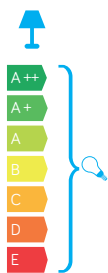

## Korpus / Body

- odlew aluminiowy / die-cast aluminum

## Klosz / Diffuser

- szkło akrylowe (PMMA) satynowane  
/ satin polymethacrylate (PMMA)Wysokiej jakości lakier proszkowy;  
półmat struktura, odporny na warunki  
atmosferyczne/ High quality powder varnish, semi-matte  
structure, resistant to weather conditions

## KOLOR / COLOUR

srebrny  
/ silver

podstawa / base

Wymiary podane są w centymetrach / Dimensions are given in centimeters.