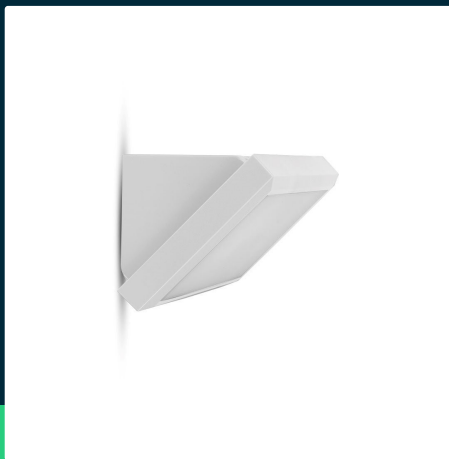

**Oprawa Ściana V-TAC 12W LED Ukośna Biała IP65 VT-8054
 3000K 1250lm**

SKU 6813 EAN 3800157691321 VT-8054

Produkty powiązane (SKU): 8233, 8234, 8235, 218233, 218234, 218235, 6807, 6808, 6809, 6814, 6815, 6816, 6817, 6818

SPECYFIKACJA TECHNICZNA

Moc	12W	Materiał	PC	Opakowanie zbiorcze	20
Strumień (lm)	1250 lm	Kolor obudowy	Biały	ETIM	ECO02892
Barwa światła	Ciepła	Typ	Ścienne	Kod CN	8539 51 00
Temperatura barwowa	3000K	Ściemnianie	NIE	EPREL	1386001
Kąt świecenia	110°	Klasa szczelności	IP65		
Napięcie	230V	Rotacja	NIE		
Symbol	6813	Czas zapłonu	0.001s (natychmiast)		
		100%			
Kod kreskowy EAN	3800157691321	Ilość cykli wł/wył	>15000		
Kod produktu	VT-8054	Warunki pracy	-20st +45st		
Klasa energetyczna	F	Rozmiar	265x81x120mm		
Trzonek	Oprawa zintegrowana LED	Waga produktu	0,51		
Typ modułu LED	SMD	Objętość	0,0037		
Czas życia	20000g	Certyfikaty	CE, EMC, ROHS		
Napięcie wejściowe	AC:220-240V, 50/60Hz	Marka	V-TAC		
Częstotliwość	50/60Hz	Gwarancja	2 Lata		
CRI	80+	Wydajność lm/W	105 lm/W		

Opis produktu

- Wysokiej jakości Chip LED
- Nowoczesna iluminacja elewacji oraz ścian
- Klasa szczelności IP65
- Dostępne moce 12W oraz 20W
- Kąt światła 110st
- Dostępne barwy światła ciepła, neutralna oraz zimna
- Wysokiej jakości korpus dostępny w kolorach białym czarnym oraz szarym
- Łatwa instalacja