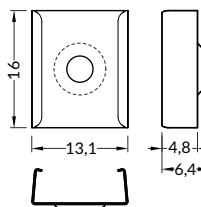

white / biały
89980001

inox
89980019

black / czarny
89980002