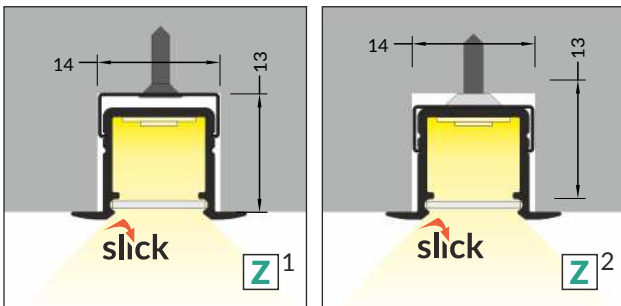

- do zastosowania w płycie gipsowo-kartonowej - nie narusza konstrukcji płyty
- również do zastosowania meblowego
- ciągła linia światła (przy zastosowaniu taśmy 120 P/m i klosza mlecznego)
- gniazdo Slick
- miniaturowe gabaryty
- maksymalna szerokość taśmy LED: 10 mm

SIMILAR IN THE OFFER / PODOBNE W OFERCIE

DEEP10
BC/UX

SMART10
AC2/Z

GROOVE10
BC/UX

BEGTIN12
J/S

UNI12
BCD/U

GROOVE14
EF/TY

A **A slide cover**
klosz **A** wsuwany

C2 **C2 click cover**
klosz **C2** klik

Z¹ **Z flexible mounting plate**
uchwyt **Z** sprężysty

Z² **cone Z flexible mounting plate**
uchwyt **Z** sprężysty cone

INDEX = 1 pc, length 2000 mm
package > check the pricelist
INDEKS = 1 szt., długość 2000 mm
opakowanie > patrz cennik

klosz A wsuwany
kolory: transparentny, szron, mleczny
materiał: PC, PP, PP

Note! Dimensions of the space to install LED source
Uwaga! Wymiary przestrzeni do zamontowania źródła LED

length 2000 mm
package > check the pricelist
długość 2000 mm
opakowanie > patrz cennik