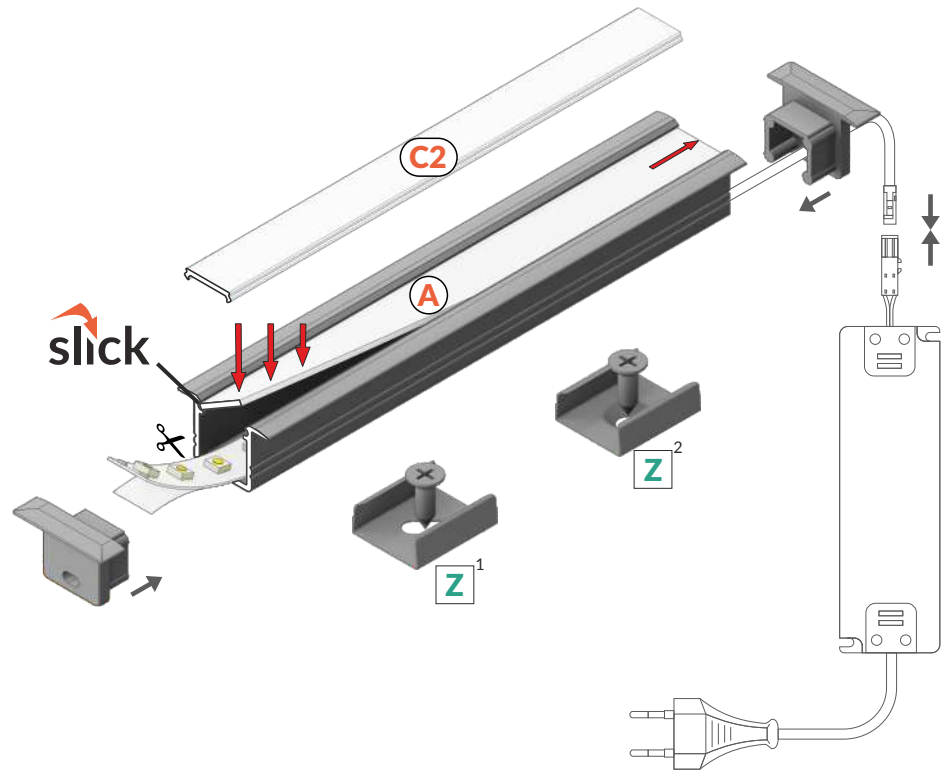

CONTINUOUS LIGHT LINE IN SMALL RECESSED PROFILE

CIĄGŁA LINIA ŚWIATŁA W MAŁYM PROFILU WPUSTOWYM

- suitable for use in plasterboards - does not affect the structure of the board
- used also in furniture
- continuous line of light (when using LED strip 120 p/m and opal cover)
- SLICK socket
- miniature dimensions
- maximum width of LED strip: 10 mm

- do zastosowania w płycie gipsowo-kartonowej - nie narusza konstrukcji płyty
- również do zastosowania meblowego
- ciągła linia światła (przy zastosowaniu taśmy 120 P/m i klosza mlecznego)
- gniazdo Slick
- miniaturowe gabaryty
- maksymalna szerokość taśmy LED: 10 mm

C2 **C2 click cover**
klosz **C2** klik

Z¹ **Z flexible mounting plate**
uchwyt **Z** sprężysty

Z² **cone Z flexible mounting plate**
uchwyt **Z** sprężysty cone

INDEX = 1 pc, length 2000 mm
package > check the pricelist
INDEKS = 1 szt., długość 2000 mm
opakowanie > patrz cennik

klosz A wsuwany
kolory: transparentny, szron, mleczny
materiał: PC, PP, PP

Note! Dimensions of the space to install LED source
Uwaga! Wymiary przestrzeni do zamontowania źródła LED

length 2000 mm
package > check the pricelist
długość 2000 mm
opakowanie > patrz cennik