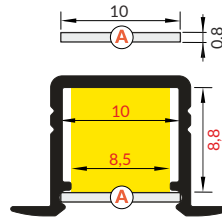

Dostępne długości: 1000 mm, 2000 mm, 3000 mm, 4000 mm.
Standardowa tolerancja długości profilu wynosi: +20 mm.
Więcej informacji >> 1.08.

COVERS / KLOSZE

A slide cover

colours: transparent, frosted, opal
material: PC, PP, PP

klosz A wsuwany
kolory: transparentny, szron, mleczny
materiał: PC, PP, PP

Note! Dimensions of the space to install LED source
Uwaga! Wymiary przestrzeni do zamontowania źródła LED

length 2000 mm
package > check the pricelist
długość 2000 mm
opakowanie > patrz cennik