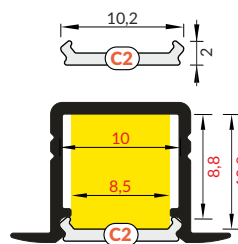

COVERS / KLOSZE

A slide cover

colours: transparent, frosted, opal
material: PC, PP, PP

klosz A wsuwany
kolory: transparentny, szron, mleczny
materiał: PC, PP, PP

Note! Dimensions of the space to install LED source
Uwaga! Wymiary przestrzeni do zamontowania źródła LED

length 2000 mm
package > check the pricelist
długość 2000 mm
opakowanie > patrz cennik

A transparent / A transparentny
index = 10 pcs / indeks = 10 szt.

89070016

A frosted / A szron
index = 10 pcs / indeks = 10 szt.

89070039

A opal / A mleczny
index = 10 pcs / indeks = 10 szt.

89070038

C2 transparent
C2 transparentny
index = 1 pc / indeks = 1 szt.

89000216

C2 opal / C2 mleczny
index = 1 pc / indeks = 1 szt.

89000238

The standard cover length tolerance is +20 mm.
More details >> 1.08.

Standardowa tolerancja długości kloszy wynosi: +20 mm
Więcej informacji >> 1.08.

C2 click cover

colours: transparent, opal
material: PMMA

NEW

klosz C2 klik
kolory: transparentny, mleczny
materiał: PMMA

ENDINGS / ZAŚLEPKI

SMART-IN10 ending with hole
colours: white, silver, black, grey
material: ABS

zaślepka SMART-IN10 z otworem
kolory: biały, srebrny, czarny, szary
materiał: ABS

INDEX = 10 sets = 20 pcs
package > check the pricelist
INDEKS = 10 kpl = 20 szt.
opakowanie > patrz cennik

white / biały
E3990001

silver / srebrny
E3990040

black / czarny
E3990002

grey / szary
E3990022

MOUNTINGS / MOCOWANIA

Z flexible mounting plate
colours: white, inox, black
material: stainless steel

uchwyt Z sprężysty
kolory: biały, inox, czarny
materiał: stal nierdzewna

white / biały
89270001

inox
89270019

black / czarny
89270002

cone Z flexible mounting plate
colours: white, inox, black
material: stainless steel

uchwyt Z sprężysty cone
kolory: biały, inox, czarny
materiał: stal nierdzewna

white / biały
89980001