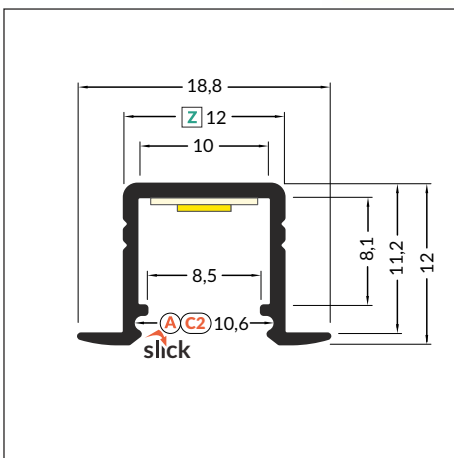

- do zastosowania w płycie gipsowo-kartonowej - nie narusza konstrukcji płyty
- również do zastosowania meblowego
- ciągła linia światła (przy zastosowaniu taśmy 120 P/m i klosza mlecznego)
- gniazdo Slick
- miniaturowe gabaryty
- maksymalna szerokość taśmy LED: 10 mm

C2 **C2 click cover**
klosz **C2** klik

Z¹ **Z flexible mounting plate**
uchwyt **Z** sprężysty

Z² **cone Z flexible mounting plate**
uchwyt **Z** sprężysty cone

INDEX = 1 pc, length 2000 mm
package > check the pricelist
INDEKS = 1 szt., długość 2000 mm
opakowanie > patrz cennik

white painted
biały malowany
E3020001

anodized
anodowany
E3020020

black anodized
czarny anodowany
E3020021

raw aluminium
surowe aluminium
E3020000

 max 10 mm

 recessed
wpustowy

Available lengths: 1000 mm, 2000 mm, 3000 mm, 4000 mm.
The standard profile length tolerance is +20 mm.
More details >> 1.08.

klosz A wsuwany
kolory: transparentny, szron, mleczny
materiał: PC, PP, PP

Note! Dimensions of the space to install LED source
Uwaga! Wymiary przestrzeni do zamontowania źródła LED

length 2000 mm
package > check the pricelist
długość 2000 mm
opakowanie > patrz cennik