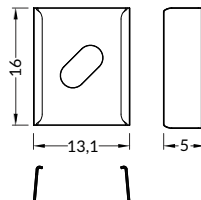

klosz A wsuwany
kolory: transparentny, szron, mleczny
materiał: PC, PP, PP

Note! Dimensions of the space to install LED source
Uwaga! Wymiary przestrzeni do zamontowania źródła LED

length 2000 mm
package > check the pricelist
długość 2000 mm
opakowanie > patrz cennik

zaślepka SMART-IN10 z otworem
kolory: biały, srebrny, czarny, szary
materiał: ABS

INDEX = 10 sets = 20 pcs
package > check the pricelist
INDEKS = 10 kpl = 20 szt.
opakowanie > patrz cennik

white / biały
E3990001

silver / srebrny
E3990040

black / czarny
E3990002

grey / szary
E3990022

MOUNTINGS / MOCOWANIA

Z flexible mounting plate
colours: white, inox, black
material: stainless steel

uchwyt Z sprężysty
kolory: biały, inox, czarny
materiał: stal nierdzewna