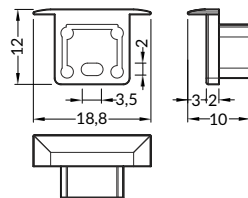

ENDINGS / ZAŚLEPKI

SMART-IN10 ending with hole
colours: white, silver, black, grey
material: ABS

zaślepka SMART-IN10 z otworem
kolory: biały, srebrny, czarny, szary
materiał: ABS

INDEX = 10 sets = 20 pcs
package > check the pricelist
INDEKS = 10 kpl = 20 szt.
opakowanie > patrz cennik

white / biały
E3990001

silver / srebrny
E3990040

black / czarny
E3990002

grey / szary
E3990022

MOUNTINGS / MOCOWANIA

Z flexible mounting plate
colours: white, inox, black
material: stainless steel

uchwyt Z sprężysty
kolory: biały, inox, czarny
materiał: stal nierdzewna