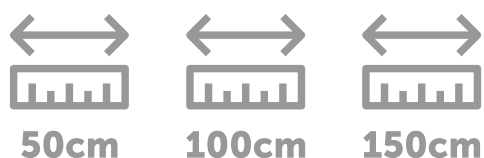

Oświetlenie liniowe LedBruk Line

WYMIARY

RGB

Mono
kolor

Liniowa oprawa najazdowa LedBruk jest nowatorskim rozwiązaniem oświetlenia zewnętrznego. Produkt nie wymaga żadnych dodatkowych doszczelnień i jest gotowy do instalacji. Występuje w wariantach światła białego dziennego, białego zimnego lub wersji wielokolorowej - RGB.

LedBruk Line to oprawa najazdowa, która wytrzyma nacisk do 2 ton - nadaje się więc zarówno jako oświetlenie ciągów ruchu pieszych jak i samochodów (np. podjazd do garażu) czy innych fragmentów posesji użytkowanych przez ruch kołowy. Idealnie sprawdzi się jako gruntowe oświetlenie elewacji domów i budynków.

Oferujemy do wyboru następujące kolory światła: biały dzienny (4500K / 1020lm / 14W), biały zimny (6500K / 1100lm / 14W), RGB (wybór koloru z pełnej palety barw / 14W)

- gwarancja 4 lata
- wysoka jakość diod LED
- energooszczędność
- żywotność led 124.000h
- wodoszczelność IP 68
- nacisk maksymalny 2T
- łatwość montażu
- bezpieczne zasilanie 24V
- produkowane w Polsce