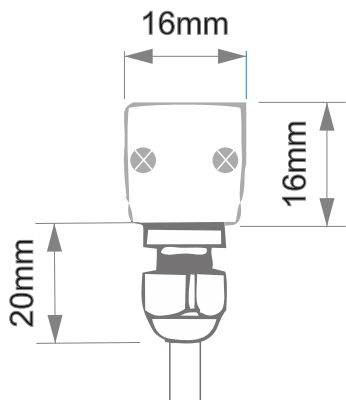

Oświetlenie liniowe LedBruk Line

WYMIARY

RGB

Mono
kolor

Liniowa oprawa najazdowa LedBruk jest nowatorskim rozwiązaniem oświetlenia zewnętrznego. Produkt nie wymaga żadnych dodatkowych doszczelnień i jest gotowy do instalacji. Występuje w wariantach światła białego dziennego, białego zimnego lub wersji wielokolorowej - RGB.

LedBruk Line to oprawa najazdowa, która wytrzyma nacisk do 2 ton - nadaje się więc zarówno jako oświetlenie ciągów ruchu pieszych jak i samochodów (np. podjazd do garażu) czy innych fragmentów posesji użytkowanych przez ruch kołowy. Idealnie sprawdzi się jako gruntowe oświetlenie elewacji domów i budynków.

16 x 16 [mm]

500 / 1000 / 1500 mm (wersja W);

450 / 950 / 1450 mm (wersja RGB)

CE, ROHS

- Wersja RGB : Przewód Ziemny Ledbruk RGB 24V

4x1,0mm² o długości 1 metra.

Średnica zewnętrzna: 9 mm

- Wersja W : Przewód Ziemny Ledbruk W 24V

2x1,5mm² o długości 1 metra.

- Średnica zewnętrzna: 9 mm

- Żyły miedziane (linka).

- Napięcie znamionowe do 24V.

- Powłoka zewnętrzna: Polwinit (PVC)

- Temperatura pracy: -40°C / +70°C

Kolorystyka przewodu zasilającego / Wyprowadzenia: