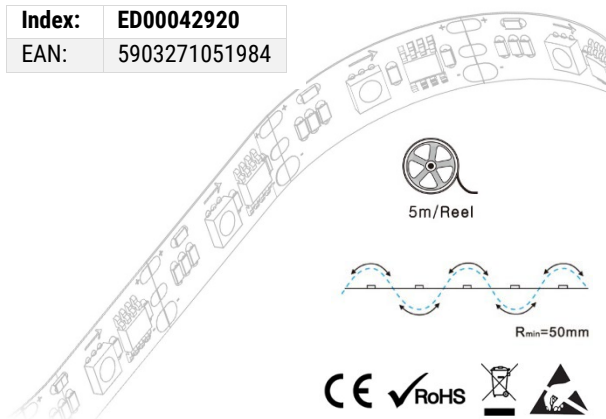

Taśma LED COB 320 24V 8W 108lm/W

Index:	ED00042920
EAN:	5903271051984

SPECYFIKACJA TECHNICZNA

Moc znamionowa*	≤ 8 W/m
Temperatura barwy światła*	6500K (biała zimna)
Wydajność świetlna*	108 lm/W
Napięcie znamionowe	24V DC
Znamionowy strumień świetlny*	869 lm/mb
Ilość diod	320 /mb
Zużycie energii	8 kWh/1000 h (mb)
Klasa efektywności energetycznej	F
Możliwość ściemniania / zmiany temp. barwowej / koloru	tak - za pomocą PWM
Typ diod LED	COB
Współczynnik oddawania barw CRI	RA ≥ 90
Nominalny kąt promieniowania	180°
Dopasowanie barwy światła (Elipsa MacAdama)	3 SDCM
Sekcja cięcia	co 50mm
Stopień ochrony	IP54 Nano
Zastosowanie	do wewnątrz
Podłoże FPC	podwójne miedziane z białą maską ochronną
Szerokość taśmy LED	8mm
Temperatura eksploatacji	-20°C do +50°C
Zabezpieczenie przed zmianą polaryzacji	tak
Montaż	za pomocą taśmy dwustronnie klejącej 3M
Długość przewodów przyłączeniowych	+/- 150mm (na fabrycznych rolkach 5m)
Opakowanie jednostkowe	rolka 5m
Znamionowa trwałość	≥ 50000 h
Nie zawiera rtęci i ołowiu	tak
Bez promieniowania UV IR	tak
Gwarancja	36 miesięcy