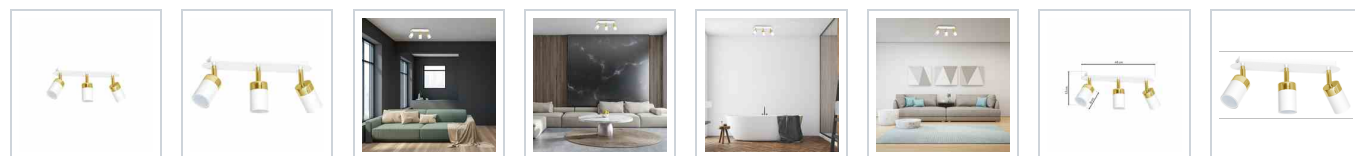

## Lampa sufitowa Joker 3xGU10 Biały/Złoty

5902693761303  
MLP6130

### Cechy

### OPIS

Lampy JOKER – szlachetne oblicze minimalizmu

Elegancka kolekcja lamp JOKER polskiej marki MiLAGRO to propozycja, która przyciąga spojrzenia umiejętnym połączeniem prostych, wąskich kloszy w kształcie walca ze szlachetnymi detalami. Ich cechą wspólną jest prosta, geometryczna forma kloszy, a także kolorystyka, oparta na czerni i bieli ze złotymi, chromowanymi lub drewnianymi elementami ozdobnymi. Kolekcja JOKER liczy 10 modeli, jednak biorąc pod uwagę różnorodność kolorystyczną oznacza to aż 44 fantastyczne propozycje. Kolekcja lamp JOKER zaprojektowana została z myślą nowoczesnych przestrzeniach, w których eleganckie detale doskonale harmonizują z minimalistyczną całością. W skład tej linii wchodzi długie zwisy z jednym, trzema lub pięcioma źródłami światła, kinkiety w formie niewielkich reflektorków, a także lampy sufitowe, takie jak żyrandol typu pająk z pięcioma ramionami oraz niewielkie, przypominające reflektory klosze na podłużnych listwach bądź kwadratowych podstawach. W przypadku dwóch ostatnich opcji do wyboru są lampy, zawierające od dwóch do ośmiu źródeł światła.