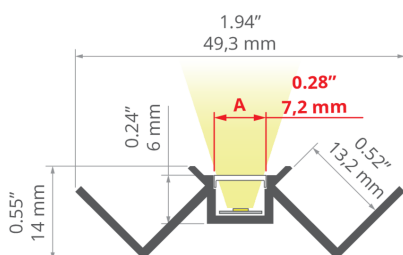

NOWOŚĆ

IP20

IP65

- Estetyczne zdobienie narożników wewnętrznych delikatną linią światła
- Kołnierz profilu maskuje krawędzie płyt i gresów
- Montaż do płyt i gresów o maksymalnej grubości 13mm
- Szeroka gama akcesoriów
- Montaż uszczelnionych taśm LED serii 5K

## SPECYFIKACJA TECHNICZNA

Materiał	aluminium
Możliwe IP oprawy	20, 65
Możliwe kształty oprawy	liniowy
Przekrój profilu	kątowy
Szerokość	49.1 mm
Wysokość	12.7 mm
Szerokość klejenia LED A	7.2 mm
Typ budynku	Obiekt mieszkaniowy, Obiekt horeca, Obiekt kulturalny/rozrywkowy
Przestrzeń	ciągi komunikacyjne, dekoracyjne, łazienka, nisze / oświetlenie obrysowe, oświetlenie krawędzi
Osłona docinana jest na długość profilu	tak
Oświetlenie dekoracyjne	tak
Do płyt gipsowo-kartonowych	tak