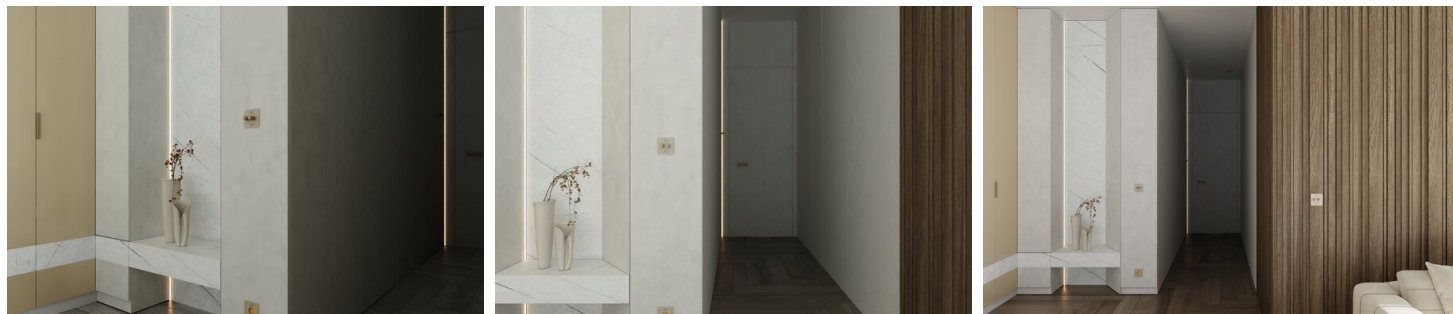

PRZYKŁADOWE REALIZACJE

POWIĄZANE AKCESORIA > OSŁONY

NAZWA	KLUCZOWE CECHY	MATERIAŁ	PRZEPUSZCZALNOŚĆ	KOLOR	NR REF
Osłona PIKO-7	- Do zastosowań wewnątrz i na zewnątrz - Idealnie rozpraszająca - Odporna na UV - Cienka linia światła	PMMA	17 %	czarna	B17001B
			43 %	satyna	B17001S
Osłona PIKO-7R	- do zastosowań wewnątrz - Idealnie rozpraszająca - Cienka linia światła	PMMA	24 %	czarna	B17164B
			52 %	satyna	B17164S
			93 %	półprzezroczysta	B17164T

POWIĄZANE AKCESORIA > ZAŚLEPKI

NAZWA	MATERIAŁ	KOLOR	NR REF
Zaślepka PIKO-KW	ASA	czarny	C24780C07
		srebrny	C24780C02
		biały	C24780C10
Zaślepka PIKO-KW-R	ASA	czarny	C24781C07
		srebrny	C24781C02
		biały	C24781C10

POWIĄZANE AKCESORIA > LED > ZIGZAG

Nazwa	Kluczowe cechy	Stopień ochrony IP	Moc	Nr ref