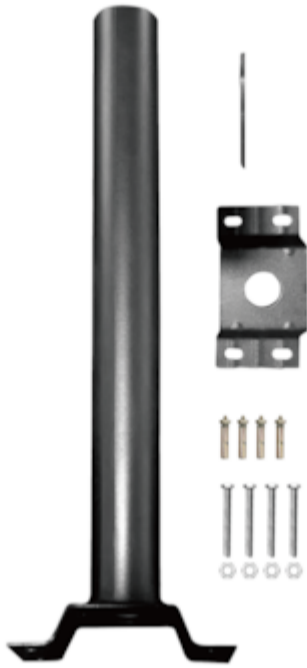

Uchwyt Montażowy do Lamp VIA

5902693791683
EK09168

Cechy

CZARNY 0.72kg Wys.: 490mm Szer.: 48mm

www.b2b.eko-light.com