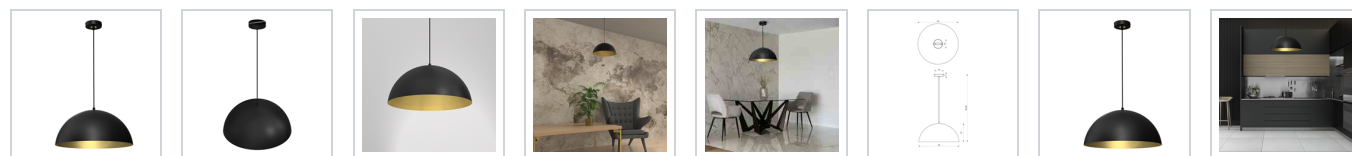

Lampa wisząca BETA BLACK/GOLD 1xE27 45cm

5902693779735
MLP7973

Cechy

OPIS

Kolekcja lamp BETA – ponadczasowe rozwiązanie

Podążając za modą, w przypadku lamp BETA, producent MiLAGRO oferuje Państwu idealne dopełnienie zarówno nowoczesnego jak i klasycznego wnętrza. Metalowe klosze, które charakteryzuje bardzo minimalistyczny design będą też doskonałym uzupełnieniem loftowych aranżacji, komponowanych na wzór przemysłowych budynków.

Ich ponadczasowość wynika z tego, że mają prostą konstrukcję i uniwersalny charakter. Mogą być wieloletnią ozdobą salonów tradycyjnych mieszkań oraz wysepek kuchennych wnętrz industrialnych. Decydując się na lampy w stylu nowoczesnej klasyki, przestrzeń w której się znajdują będzie robić wrażenie nie tylko dzisiaj, ale też za 5 czy 10 lat.

Czarno-złota kolorystyka tych modeli zapewnia dodatkowe walory estetyczne a także nadaje wnętrzom odrobinę elegancji.

Dzięki rozprowadzeniu światła w dół uzyskany jest wyjątkowy nastrój. Wysokość lampy można regulować według indywidualnych potrzeb, dzięki czemu można ją dopasować do różnego typu pomieszczeń.