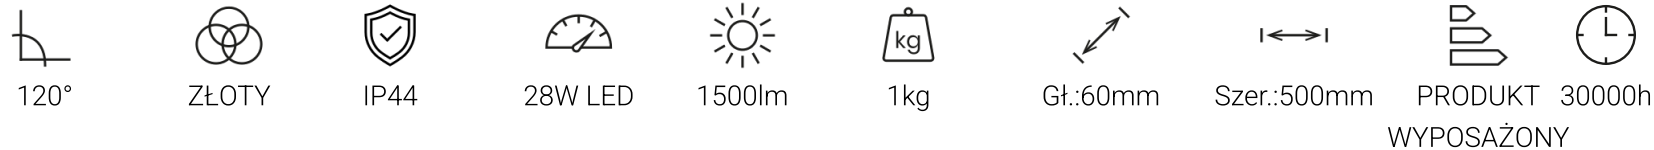

Lampa wisząca Saturno Gold 28W LED

5902693788553
ML8855

Cechy

OPIS

Ledowa lampa pierścieniowa - nowoczesne oświetlenie wnętrz Szukasz lampy, której prosty design idealnie dopełni wnętrza Twojego domu? Lamy z kolekcji Saturno są prawdziwą biżuterią zdobiącą pomieszczenia. W szczególności modele w kolorze matowego złota idealnie odzwierciedlają funkcje, jakie pełni luksusowa, designerska biżuteria - zdoła przyciągnąć uwagę, jednak zachowuje przy tym elegancję. Lamy Saturno sprawdzą się więc doskonale we wnętrzach urządzonych w stylu nowoczesnym bądź glamour. Poznaj czekające na Ciebie modele z kolekcji Saturno! Wybierz modele lamp ring do łazienki i salonu Na kolekcję lamp Saturno składają się lampy pierścieniowe ściennie oraz wiszące. Modele lamp Saturno znajdziesz nie tylko w dwóch wariantach kolorystycznych - matowym złocie i matowej czerni. Oferujemy Ci także różne wielkości ściennych i wiszących ringów ledowych. Ścienne lampy pierścieniowe doskonale dopełnią nowoczesny wystrój łazienki - optycznie powiększą i rozjaśnią przestrzeń. Modele lamp wiszących Saturno to propozycje idealne do różnych pomieszczeń. Ścienne lampy pierścieniowe mogą pełnić funkcję praktyczną i dekoracyjną w łazience czy przedpokoju. Mogą stanowić ramę okrągłego lustra, wpływając na codzienny komfort, kiedy podczas toalety czy wykonywania makijażu potrzebujesz doskonałego oświetlenia.