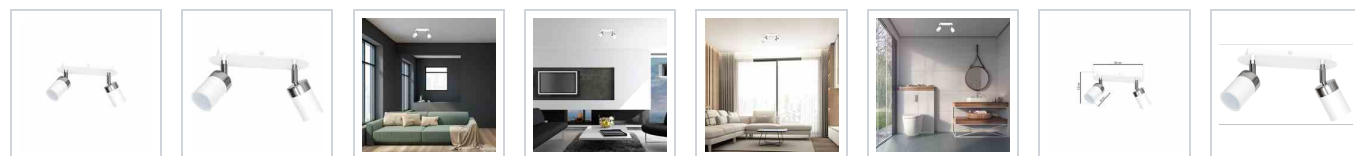

## Lampa sufitowa Joker 2xGU10 Biały/Chrom

5902693766575  
MLP899

### Cechy

BIAŁY

IP20

2xGU10

0.65kg

Wys.:170mm

Gł.:55mm

Szer.:240mm

### OPIS

Lampy JOKER – szlachetne oblicze minimalizmu

Elegancka kolekcja lamp JOKER polskiej marki MiLAGRO to propozycja, która przyciąga spojrzenia umiejętnym połączeniem prostych, wąskich kloszy w kształcie walca ze szlachetnymi detalami. Ich cechą wspólną jest prosta, geometryczna forma kloszy, a także kolorystyka, oparta na czerni i bieli ze złotymi, chromowanymi lub drewnianymi elementami ozdobnymi. Kolekcja JOKER liczy 10 modeli, jednak biorąc pod uwagę różnorodność kolorystyczną oznacza to aż 44 fantastyczne propozycje. Kolekcja lamp JOKER zaprojektowana została z myślą nowoczesnych przestrzeniach, w których eleganckie detale doskonale harmonizują z minimalistyczną całością. W skład tej linii wchodzi długie zwisy z jednym, trzema lub pięcioma źródłami światła, kinkiety w formie niewielkich reflektorków, a także lampy sufitowe, takie jak żyrandol typu pająk z pięcioma ramionami oraz niewielkie, przypominające reflektory klosze na podłużnych listwach bądź kwadratowych podstawach. W przypadku dwóch ostatnich opcji do wyboru są lampy, zawierające od dwóch do ośmiu źródeł światła.

Olbrzymia liczba dostępnych wariantów sprawia, że wykorzystując lampy JOKER bez trudu można zaprojektować spójny, a jednocześnie bardzo stylowy system oświetlenia w pomieszczeniu, a nawet w całym domu. Lampy w jasnej odsłonie najlepiej prezentować się będą w luksusowych wnętrzach, w których króluje drewno, marmur, jasne płaszczyzny i miękkie materiały. Opcja czarna z chromowanymi, złotymi lub drewnianymi dodatkami może natomiast znakomicie wpisać się w nowoczesne przestrzenie, w tym również zawierające industrialne akcenty.