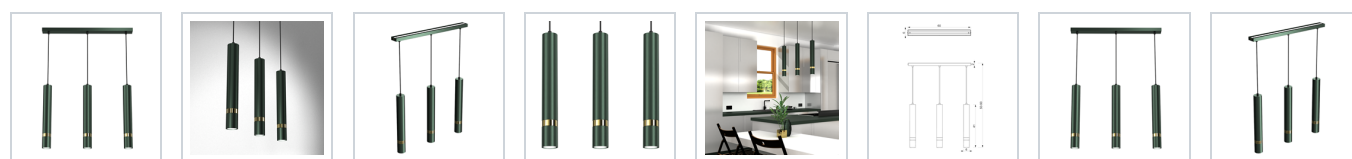

Lampa wisząca JOKER GREEN/ GOLD 3xGU10

5902693777212
MLP7721

Cechy

OPIS

Kolekcja JOKER – oświetlenie w nowoczesnym stylu

Nowa odsłona kolekcji JOKER to propozycja idealna dla miłośników minimalistycznych rozwiązań w modnych tonacjach kolorystycznych. W serii tej znalazła się bogata gama różnorodnych modeli, pozwalająca na stworzenie spójnego projektu oświetlenia w jednym pomieszczeniu lub całym domu.

Do wyboru są niewielkie kinkiety, smukłe lampy wiszące i praktyczne lampy sufitowe z różną liczbą źródeł światła, a także lampy podłogowe i nocne. Aby jeszcze bardziej uatrakcyjnić kolekcję i zwiększyć jej potencjał aranżacyjny, każdy z modeli dostępny jest w kilku wariantach kolorystycznych. W zależności od upodobań można postawić na granat lub butelkową zieleń ze złotymi akcentami, albo wariant łączący biel lub czern z chromem bądź złotem. Modele w mocnych, zdecydowanych barwach świetnie będą prezentowały się w jasnych wnętrzach, przełamanych dodatkami z takiej samej gamy kolorystycznej, np. granatowymi i zielonymi poduszkami czy zasłonami. Białe i czarne lampy wpiszą się natomiast w klimat każdego pomieszczenia – zarówno nowoczesnego, loftowego, jak i glamour.

Kolekcja JOKER - elegancja i funkcjonalność dla każdego

Kolekcja lamp JOKER polskiej marki MiLAGRO wyróżnia się prostymi, minimalistycznymi kloszami w formie walców o różnej wielkości. W przypadku lamp wiszących są one długie i smukłe (42,5 cm), natomiast w lampach sufitowych, podłogowych, nocnych i kinkietach mają formę reflektorków o długości 9,5 cm. Wszystkie klosze i ramiona wykonane są z najwyższej jakości metalu, dzięki czemu lampy nie tylko prezentują się stylowo, ale także są nadzwyczaj wytrzymałe.