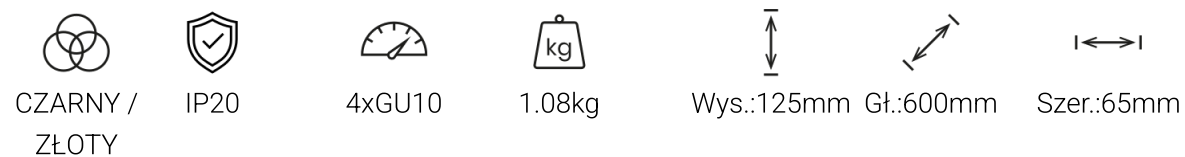

Lampa Sufitowa Andy 4xGU10 Czarny + Złoty

5902693799399
ML9939

Cechy

OPIS

Kolekcji Andy - oświetleniowa linia, która połączyła nowoczesny design z funkcjonalnością na najwyższym poziomie. To idealny wybór dla Twojej przestrzeni, jeśli szukasz lamp sufitowych, które dodadzą blasku i elegancji Twojemu wnętrzu. Co sprawia, że kolekcja Andy jest tak wyjątkowa? To nasz innowacyjny system obrotowy, który umożliwia lampom swobodne dostosowanie kierunku i kąta światła! Dzięki temu możesz dowolnie dostosować oświetlenie, obracając lampę o 350 stopni, bez żadnych widocznych ograniczeń. To rewolucyjny mechanizm, który pozwala na pełną swobodę w aranżacji przestrzeni. Lampy Andy występują w różnych wariantach - od 1 do 4 źródeł światła. Dzięki temu możesz dopasować oświetlenie do swoich potrzeb i wymagań. Niezależnie od wyboru, nasze lampy są wykonane z wysokiej jakości aluminium, co gwarantuje trwałość i wytrzymałość na lata. Te niezwykle lampy sufitowe doskonale pasują do wielu wnętrz. Ich minimalistyczny design sprawia, że świetnie prezentują się zarówno w salonie, w kuchni, w biurze, sypialni jak i w innych pomieszczeniach, gdzie liczy się zarówno estetyka, jak i funkcjonalność. Stworzą wyjątkową atmosferę - pełną elegancji i nowoczesności. Andy to połączenie wyjątkowego designu, nowoczesnej technologii i funkcjonalności na najwyższym poziomie. Daj swojej przestrzeni wyjątkowy blask i wybierz lampy z kolekcji Andy już dziś!