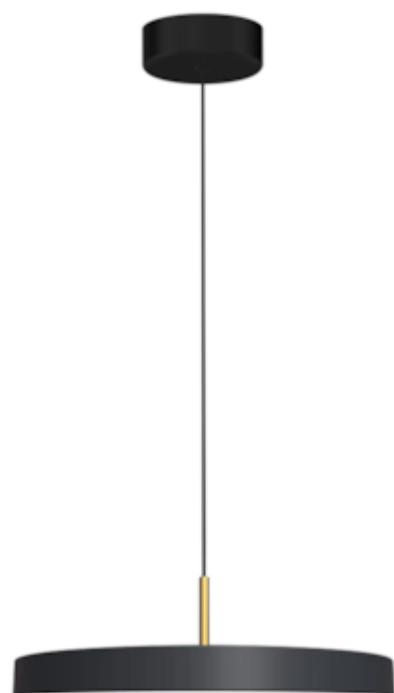

## Lampa wisząca DISC 38W LED

5902693710653  
ML1065

### Cechy

							
CZARNY + ZŁOTY	IP20	38W LED	2500lm	2.29kg	Wys.:N/D	Gł.:450mm	Szer.:450mm

### OPIS

Prezentujemy lampę DISC, która zachwyca swoim wyjątkowym designem. Oświetlenie łączy matową czerń z eleganckim złotym połyskiem, tworząc harmonijną kombinację kolorów, która nadaje pomieszczeniu wyjątkowy charakter. Wykonana z metalu i akrylu, lampa DISC emanuje nowoczesnością i stylem. Jej minimalistyczna forma i elegancka linia sprawiają, że doskonale wpisuje się w różnorodne aranżacje wnętrz, od nowoczesnych po bardziej klasyczne. Lampa DISC stanie się centralnym punktem każdego pomieszczenia, dodając mu nowoczesnego i eleganckiego wyglądu. Dzięki swojej unikalnej konstrukcji, lampa ta nie tylko oświetla, ale również pełni funkcję dekoracyjną, wprowadzając do wnętrza wyrafinowany akcent. Idealna do salonu, jadalni czy sypialni, lampa DISC wprowadza subtelność i wyrafinowanie, które podkreślają indywidualny styl i charakter wnętrza.