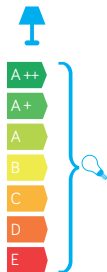

RETRO CLASSIC

KOD / CODE: K 5002/2

Oprawa oświetleniowa stojąca
/ Post lighting fixture

DANE TECHNICZNE / TECHNICAL DATA

Źródło światła: E27, 1 x max 60 W
/ Light source

MATERIAŁ / MATERIAL

Korpus / Body

- odlew aluminiowy / die-cast aluminum

Szybki / Glass

- szkło piaskowane / sandblasted glass

Elementy złączne / Fasteners

- stal nierdzewna / stainless steel

- stal ocynkowana / galvanized steel

Wysokiej jakości lakier proszkowy;
półmat struktura, odporny na warunki
atmosferyczne/ High quality powder varnish, semi-matte
structure, resistant to weather conditions

PODZESPOŁY / COMPONENTS

- oprawka żarówki E27 4A, 250 V

/ light bulb holder

- przewód przyłączeniowy 0,5 mm²

/ connection cable

- kostki zaciskowe 2,5 A, 250 V, 2,5 mm²

/ terminal blocks

- koszulki termokurczliwe / heat shrink

KOLOR / COLOUR

czarny
/ black

podstawa / base

Wymiary podane są w centymetrach / Dimensions are given in centimeters.