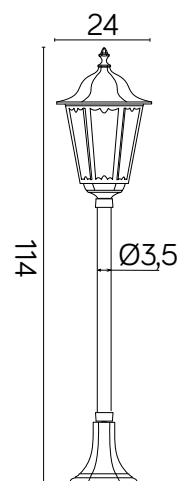

RETRO CLASSIC

KOD / CODE: K 5002/2

Oprawa oświetleniowa stojąca
/ Post lighting fixture

DANE TECHNICZNE / TECHNICAL DATA

Źródło światła: E27, 1 x max 60 W
/ Light source

MATERIAŁ / MATERIAL

Korpus / Body

- odlew aluminiowy / die-cast aluminum

PODZESPOŁY / COMPONENTS

- oprawka żarówki E27 4A, 250 V

/ light bulb holder

- przewód przyłączeniowy 0,5 mm²

/ connection cable

- kostki zaciskowe 2,5 A, 250 V, 2,5 mm²

/ terminal blocks

- koszulki termokurczliwe / heat shrink

KOLOR / COLOUR

czarny
/ black

podstawa / base

Wymiary podane są w centymetrach / Dimensions are given in centimeters.