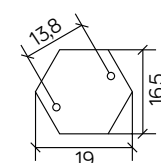

PODZESPOŁY / COMPONENTS

- oprawka żarówki E27 4A, 250 V

/ light bulb holder

- przewód przyłączeniowy 0,5 mm²

/ connection cable

- kostki zaciskowe 2,5 A, 250 V, 2,5 mm²

/ terminal blocks

- koszulki termokurczliwe / heat shrink

KOLOR / COLOUR

czarny
/ black

podstawa / base

Wymiary podane są w centymetrach / Dimensions are given in centimeters.