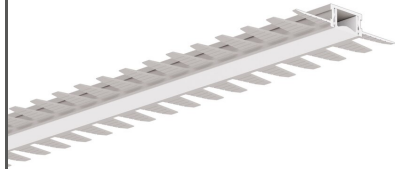

NOWOŚĆ

- Profil LED który umożliwia przejście linii światła z podłogi na ścianę, a następnie na sufit. Tworząc jednocześnie równomierne oświetlenie bez widocznych diod
- Gięcie wymaga użycia specjalistycznego sprzętu – firma KLUŚ zapewnia profesjonalną usługę gięcia za pomocą specjalnych urządzeń
- Idealnie nadaje się do pomieszczeń mieszkalnych, w tym jadalni, sypialni, pomieszczeń mieszkalnych i łazienek, umożliwiając użytkownikowi podkreślenie wnętrza blaskiem światła
- Montaż do płyt gipsowo-kartonowych
- Uszczelnienie do IP65 za pomocą dedykowanej osłony która jest bardzo łatwa w instalacji – na klik
- Brak efektu przyciemniania linii światła w kierunku narożników i na łączeniu profili
- Możliwość uzyskania szczelności na poziomie IP67 za pomocą uszczelnienia silikonem

PRZEZNACZENIE PRODUKTU

- oświetlenie dekoracyjne i sygnalizacyjne

MONTAŻ

- w zabudowie gipsowo-kartonowej, za pomocą klejów montażowych

RYSUNEK TECHNICZNY

SPECYFIKACJA TECHNICZNA

Materiał	aluminium
Kolor	srebrny nieanodowany
Możliwe IP oprawy	20, 65, 67
Możliwe kształty oprawy	liniowy, okrągły, prostokątny, wielokątny
Przekrój profilu	prostokątny
Szerokość	58.8 mm
Wysokość	10 mm
Szerokość klejenia LED A	10 mm
Liczba pasków LED A (szerokość 8 mm)	1
Szerokość świecenia	15 mm
Ochrona przed uderzeniem IK08	tak
Z możliwością uzyskania linii światła	tak
Możliwość gięcia	tak
Promień łuku świecącego	tak
W dół	1000 mm
Typ budynku	Obiekt horeca, Obiekt handlowy, Obiekt komercyjny, Obiekt kulturalny/rozrywkowy, Obiekt mieszkaniowy

Długość L [mm]	Ref
2005 mm	A18082N_2
3010 mm	A18082N_3

Standardowe długości profili oraz osłon KLUŚ: 1000 mm (tolerancja ± 1,5 mm) oraz 2005 mm / 3010 mm (tolerancja +5 mm); dla wybranych osłon 6050 mm, 10050 mm (tolerancja +5 mm)