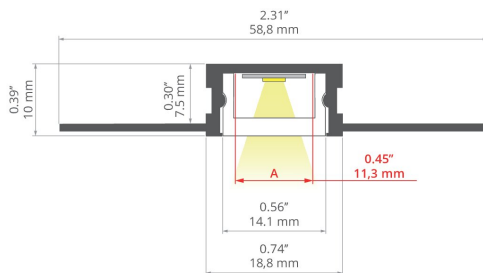

NOWOŚĆ

- Profil LED który umożliwia przejście linii światła z podłogi na ścianę, a następnie na sufit. Tworząc jednocześnie równomierne oświetlenie bez widocznych diod
- Gięcie wymaga użycia specjalistycznego sprzętu – firma KLUŚ zapewnia profesjonalną usługę gięcia za pomocą specjalnych urządzeń
- Idealnie nadaje się do pomieszczeń mieszkalnych, w tym jadalni, sypialni, pomieszczeń mieszkalnych i łazienek, umożliwiając użytkownikowi podkreślenie wnętrza blaskiem światła
- Montaż do płyt gipsowo-kartonowych
- Uszczelnienie do IP65 za pomocą dedykowanej osłony która jest bardzo łatwa w instalacji – na klik
- Brak efektu przyciemniania linii światła w kierunku narożników i na łączeniu profili
- Możliwość uzyskania szczelności na poziomie IP67 za pomocą uszczelnienia silikonem

PRZEZNACZENIE PRODUKTU

- oświetlenie dekoracyjne i sygnalizacyjne

MONTAŻ

- w zabudowie gipsowo-kartonowej, za pomocą klejów montażowych

RYSUNEK TECHNICZNY

SPECYFIKACJA TECHNICZNA

Materiał	aluminium
Kolor	srebrny nieanodowany
Możliwe IP oprawy	20, 65, 67
Możliwe kształty oprawy	liniowy, okrągły, prostokątny, wielokątny
Przekrój profilu	prostokątny
Szerokość	58.8 mm
Wysokość	10 mm
Szerokość klejenia LED A	10 mm
Liczba pasków LED A (szerokość 8 mm)	1
Szerokość świecenia	15 mm
Ochrona przed uderzeniem IK08	tak
Z możliwością uzyskania linii światła	tak
Możliwość gięcia	tak
Promień łuku świecącego	tak
W dół	1000 mm
Typ budynku	Obiekt horeca, Obiekt handlowy, Obiekt komercyjny, Obiekt kulturalny/rozrywkowy, Obiekt mieszkaniowy

Długość L [mm]	Ref
2005 mm	A18082N_2
3010 mm	A18082N_3

Standardowe długości profili oraz osłon KLUŚ: 1000 mm (tolerancja ± 1,5 mm) oraz 2005 mm / 3010 mm (tolerancja +5 mm); dla wybranych osłon 6050 mm, 10050 mm (tolerancja +5 mm)