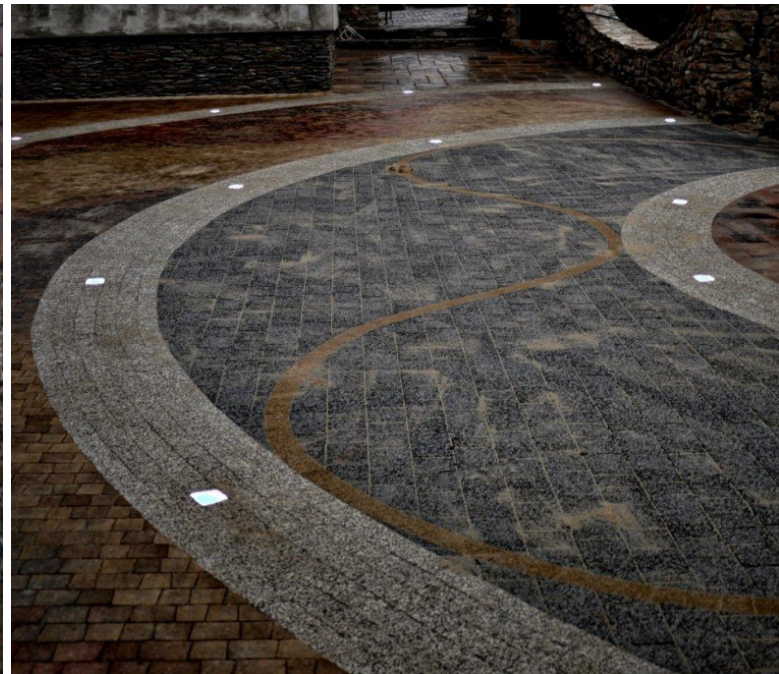

Karta katalogowa Product Sheet

LedBruk Sp. z o.o.
Waryńskiego 29a
05-200 Wołomin
www.ledbruk.com

Oznaczenie produktu
Product designation

Indeks handlowy [Trade index]	Barwa światła [Light color]	EAN
013_24V_BC	Biała Ciepła [Warm white]	5903003122692
013_24V_BZ	Biała Zimna [Cold white]	5903003122708
013_24V_RGB	RGB	5903003122715
013_24V_RGBW_C	RGBW Biała Ciepła [RGB+ Warm white]	5903003122722
013_24V_RGBW_Z	RGBW Biała Zimna [RGB+ Cold white]	5903003122739