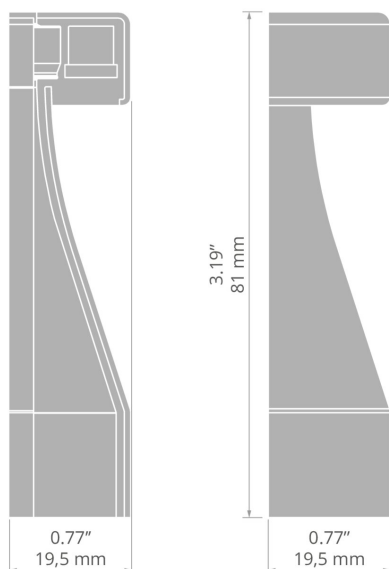

# Zaślepka OLIS-90Z

Nr ref C24478

- Estetycznie zamaskowana oprawa

## RYSUNEK TECHNICZNY

## SPECYFIKACJA TECHNICZNA

Materiał	ABS
Wysokość	81 mm
Szerokość	19.5 mm

Kolor	Ref
■ szary	C24478C02
■ czarny	C24478C07
□ biały	C24478C10