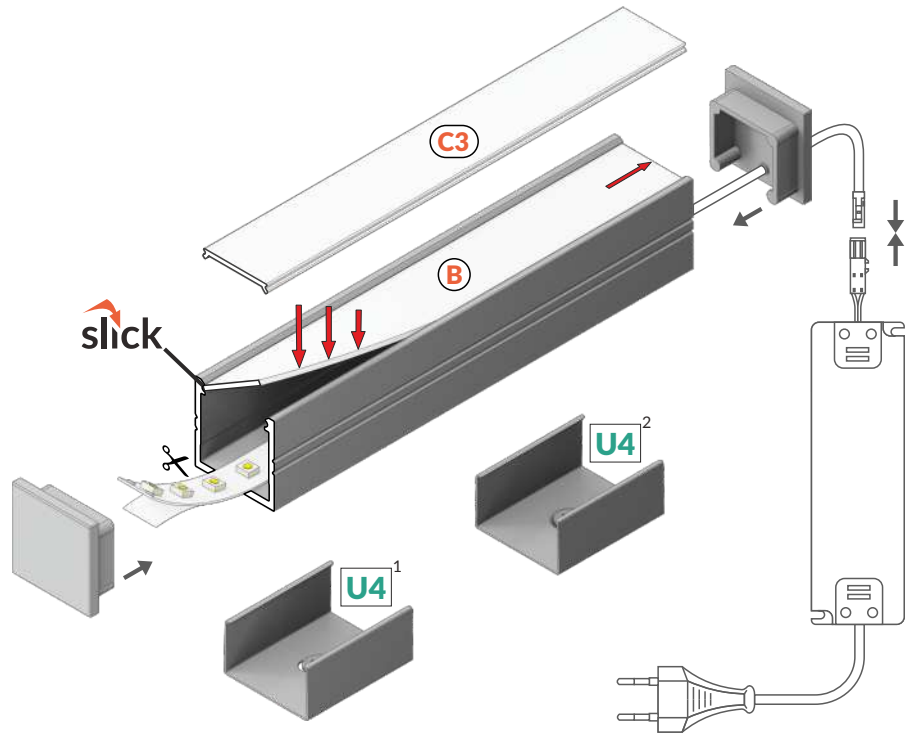

SMART16 BC3/U4

ECONOMICAL PROFILE FOR 16 mm LED STRIP

EKONOMICZNY PROFIL DO TAŚM 16 mm

- SLICK socket - easy assembly technology
- 2 channels for mounting bracket (with or without mounting surface distance)
- continuous line of light (when using LED strip 120 P/m and opal cover)
- maximum width of LED strip: 16 mm
- gniazdo SLICK - prosty montaż klosza
- 2 rowki - 2 poziomy przymocowania uchwyty (z dystansem od płaszczyzny montażowej lub bez)
- ciągła linia światła (przy zastosowaniu taśmy 120 P/m i klosza mlecznego)
- maksymalna szerokość taśmy LED: 16 mm

SIMILAR IN THE OFFER / PODOBNE W OFERCIE

B slide cover
klosz B wsuwany

C3 click cover
klosz C3 klik

U4¹ U4 mounting plate
uchwyt U4

U4² cone U4 mounting plate
uchwyt U4 cone

 max 16 mm

 surface
nawierzchniowy

INDEX = 1 pc, length 2000 mm
package > check the pricelist
INDEKS = 1 szt., długość 2000 mm
opakowanie > patrz cennik

white painted
biały malowany
F1020001

anodized
anodowany
F1020020

black anodized
czarny anodowany
F1020021

COVERS / KLOSZE

B slide cover
colours: transparent, frosted, opal
material: PC, PP, PP

klosz **B** wsuwany
kolory: transparentny, szron, mleczny
materiał: PC, PP, PP

Note! Dimensions of the space to install LED source
Uwaga! Wymiary przestrzeni do zamontowania źródła LED