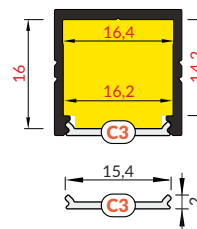

COVERS / KLOSZE

B slide cover
colours: transparent, frosted, opal
material: PC, PP, PP

klosz **B** wsuwany
kolory: transparentny, szron, mleczny
materiał: PC, PP, PP

Note! Dimensions of the space to install LED source
Uwaga! Wymiary przestrzeni do zamontowania źródła LED

C3 click cover
colours: transparent, opal **NEW**
material: PMMA

klosz **C3** klik
kolory: transparentny, mleczny
materiał: PMMA