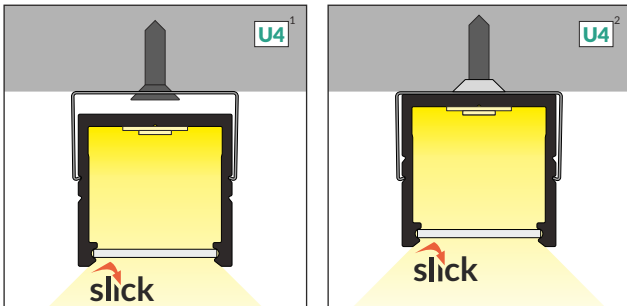

SMART16 BC3/U4

ECONOMICAL PROFILE FOR 16 mm LED STRIP

EKONOMICZNY PROFIL DO TAŚM 16 mm

- SLICK socket - easy assembly technology
- 2 channels for mounting bracket (with or without mounting surface distance)
- continuous line of light (when using LED strip 120 P/m and opal cover)
- maximum width of LED strip: 16 mm
- gniazdo SLICK - prosty montaż klosza
- 2 rowki - 2 poziomy przymocowania uchwyty (z dystansem od płaszczyzny montażowej lub bez)
- ciągła linia światła (przy zastosowaniu taśmy 120 P/m i klosza mlecznego)
- maksymalna szerokość taśmy LED: 16 mm

SIMILAR IN THE OFFER / PODOBNE W OFERCIE

B slide cover
klosz B wsuwany

C3 click cover
klosz C3 klik

U4¹ U4 mounting plate
uchwyt U4

U4² cone U4 mounting plate
uchwyt U4 cone

 max 16 mm

 surface
nawierzchniowy