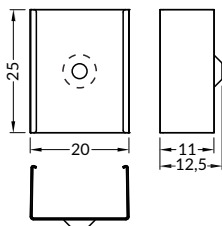

INDEX = 1 pc, length 2000 mm
package > check the pricelist
INDEKS = 1 szt., długość 2000 mm
opakowanie > patrz cennik

white painted
biały malowany
F1020001

anodized
anodowany
F1020020

black anodized
czarny anodowany
F1020021

U4 mounting plate
colours: white, inox, black
material: stainless steel

uchwyt **U4**
kolory: biały, inox, czarny
materiał: stal nierdzewna

INDEX = 10 sets = 20 pcs
package > check the pricelist
INDEKS = 10 kpl = 20 szt.
opakowanie > patrz cennik

white / biały
F1970001

inox
F1970019

black / czarny
F1970002

MOUNTINGS / MOCOWANIA

cone **U4** mounting plate
colours: white, inox, black
material: stainless steel

uchwyt **U4** cone
kolory: biały, inox, czarny
materiał: stal nierdzewna

INDEX = 10 sets = 20 pcs
package > check the pricelist
INDEKS = 10 kpl = 20 szt.
opakowanie > patrz cennik

white / biały
F1980001

inox
F1980019

black / czarny
F1980002