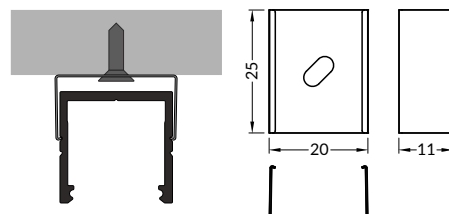

INDEX = 10 sets = 20 pcs
package > check the pricelist
INDEKS = 10 kpl = 20 szt.
opakowanie > patrz cennik

white / biały
F1990001

silver / srebrny
F1990040

black / czarny
F1990002

grey / szary
F1990022

MOUNTINGS / MOCOWANIA

U4 mounting plate
colours: white, inox, black
material: stainless steel

uchwyt **U4**
kolory: biały, inox, czarny
materiał: stal nierdzewna

INDEX = 10 sets = 20 pcs
package > check the pricelist
INDEKS = 10 kpl = 20 szt.
opakowanie > patrz cennik