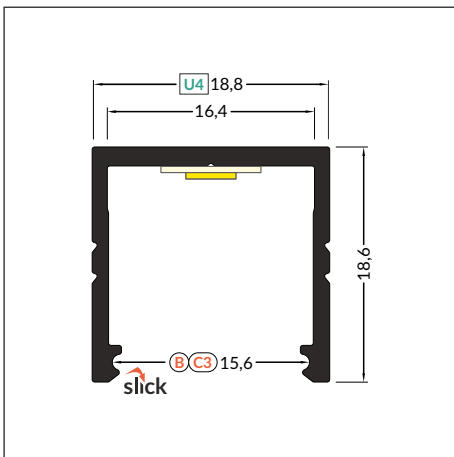

SMART16 BC3/U4

ECONOMICAL PROFILE FOR 16 mm LED STRIP

EKONOMICZNY PROFIL DO TAŚM 16 mm

- SLICK socket - easy assembly technology
- 2 channels for mounting bracket (with or without mounting surface distance)
- continuous line of light (when using LED strip 120 P/m and opal cover)
- maximum width of LED strip: 16 mm
- gniazdo SLICK - prosty montaż klosza
- 2 rowki - 2 poziomy przymocowania uchwyty (z dystansem od płaszczyzny montażowej lub bez)
- ciągła linia światła (przy zastosowaniu taśmy 120 P/m i klosza mlecznego)
- maksymalna szerokość taśmy LED: 16 mm

SIMILAR IN THE OFFER / PODOBNE W OFERCIE

B slide cover
klosz B wsuwany

C3 click cover
klosz C3 klik

U4¹ U4 mounting plate
uchwyt U4

U4² cone U4 mounting plate
uchwyt U4 cone

 max 16 mm

 surface
nawierzchniowy

INDEX = 1 pc, length 2000 mm
package > check the pricelist
INDEKS = 1 szt., długość 2000 mm
opakowanie > patrz cennik

white painted
biały malowany
F1020001

anodized
anodowany
F1020020

black anodized
czarny anodowany
F1020021

raw aluminium
surowe aluminium
F1020000

Available lengths: 1000 mm, 2000 mm, 3000 mm, 4000 mm.
The standard profile length tolerance is +20 mm.
More details >> 1.08.

Dostępne długości: 1000 mm, 2000 mm, 3000 mm, 4000 mm.
Standardowa tolerancja długości profili wynosi: +20 mm.
Więcej informacji >> 1.08.