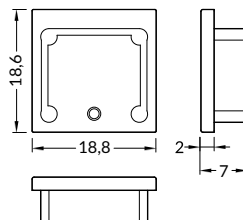

Ending with marked space to bore the holes.
Zaślepka z punktami do przewiercenia otworów.

INDEX = 10 sets = 20 pcs
package > check the pricelist
INDEKS = 10 kpl = 20 szt.
opakowanie > patrz cennik

white / biały
F1990001

silver / srebrny
F1990040

black / czarny
F1990002

grey / szary
F1990022

MOUNTINGS / MOCOWANIA

U4 mounting plate
colours: white, inox, black
material: stainless steel

uchwyt **U4**
kolory: biały, inox, czarny
materiał: stal nierdzewna