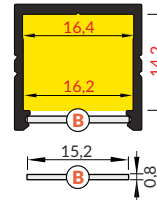

COVERS / KLOSZE

B slide cover
colours: transparent, frosted, opal
material: PC, PP, PP

klosz **B** wsuwany
kolory: transparentny, szron, mleczny
materiał: PC, PP, PP

Note! Dimensions of the space to install LED source
Uwaga! Wymiary przestrzeni do zamontowania źródła LED

C3 click cover
colours: transparent, opal **NEW**
material: PMMA

klosz **C3** klik
kolory: transparentny, mleczny
materiał: PMMA