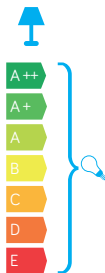

KULE 60

KOD / CODE: 5002/2/K 300 OP

KOD / CODE: 5002/2/K 300 FU

Oprawa oświetleniowa elewacyjna
/ Wall lighting fixture

DANE TECHNICZNE / TECHNICAL DATA

Źródło światła: E27, 3 x max 100 W

/ Light source

MATERIAŁ / MATERIAL

Podstawa / Base

- wzmocniony termoplastik
/ strengthened thermoplastic

Rura / Tube

- stal galwanizowana
pokryta termoplastikiem
/ galvanized steel coated with thermoplastic

Klosz / Globe

- szkło akrylowe (PMMA)
/ polymethacrylate (PMMA)

PODZESPOŁY / COMPONENTS

- oprawka żarówki E27 4A, 250 V
  / light bulb holder
- przewód przyłączeniowy 0,5 mm²
  / connection cable
- koszulki termokurczliwe / heat shrink

KOLOR / COLOUR

czarny
/ black

KLOSZE / GLOBES

OP
Biały
/ white

FU
Przeźroczysto-przydymiony
/ smoked, transparent