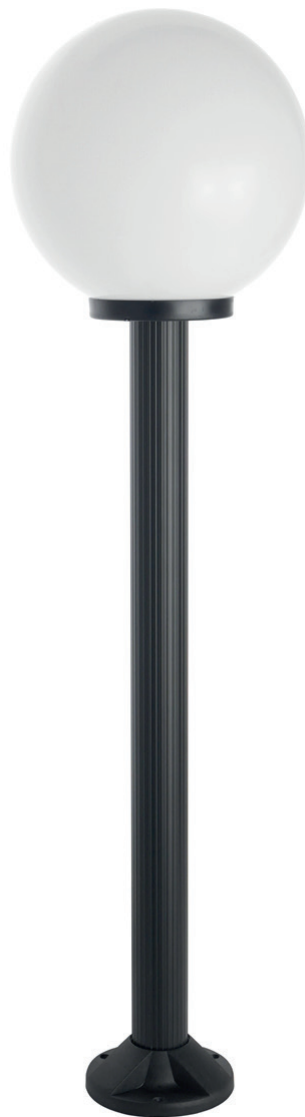

KULE 60

KOD / CODE: 5002/2/K 300 OP

KOD / CODE: 5002/2/K 300 FU

Oprawa oświetleniowa elewacyjna
/ Wall lighting fixture

DANE TECHNICZNE / TECHNICAL DATA

Źródło światła: E27, 3 x max 100 W

/ Light source

MATERIAŁ / MATERIAL

Podstawa / Base

- wzmocniony termoplastik
/ strengthened thermoplastic

Rura / Tube

- stal galwanizowana
pokryta termoplastikiem
/ galvanized steel coated with thermoplastic

Klosz / Globe

- szkło akrylowe (PMMA)
/ polymethacrylate (PMMA)

PODZESPOŁY / COMPONENTS

- oprawka żarówki E27 4A, 250 V
  / light bulb holder
- przewód przyłączeniowy 0,5 mm²
  / connection cable
- koszulki termokurczliwe / heat shrink

KOLOR / COLOUR

czarny
/ black

KLOSZE / GLOBES

OP
Biały
/ white

FU
Przeźroczysto-przydymiony
/ smoked, transparent

podstawa / base

Wymiary podane są w centymetrach / Dimensions are given in centimeters.