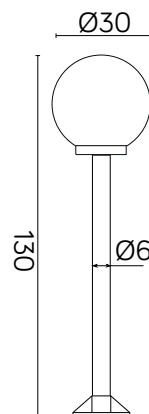

## KULE 60

KOD / CODE: 5002/2/K 300 OP

KOD / CODE: 5002/2/K 300 FU

Oprawa oświetleniowa elewacyjna  
/ Wall lighting fixture

## Klosz / Globe

- szkło akrylowe (PMMA)  
/ polymethacrylate (PMMA)

## PODZESPOŁY / COMPONENTS

- oprawka żarówki E27 4A, 250 V  
/ light bulb holder
- przewód przyłączeniowy 0,5 mm<sup>2</sup>  
/ connection cable
- koszulki termokurczliwe / heat shrink

## KLOSZE / GLOBES

OP  
Biały  
/ whiteFU  
Przeźroczysto-przydymiony  
/ smoked, transparent

podstawa / base

Wymiary podane są w centymetrach / Dimensions are given in centimeters.