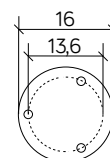

podstawa / base