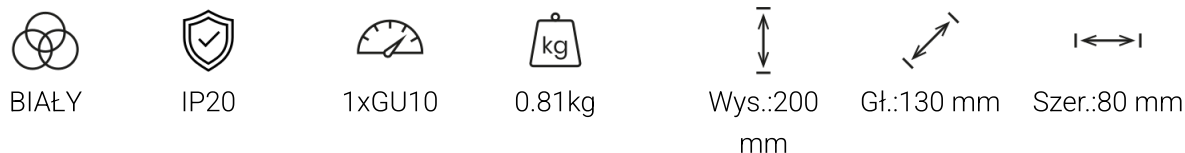

### Cechy

### OPIS

Kolekcja VIDAR - elegancja w minimalistycznej odświeżeniu

Seria VIDAR stworzona przez polską markę MiLAGRO wyróżnia się prostą, modernistyczną formą. W skład kolekcji wchodzi lampy: podłogowa, nocna, sufitowa wisząca z jednym oraz trzema punktami świetlnymi, sufitowa z dwoma i trzema punktami świetlnymi oraz kinkiet. Modele dostępne są w sześciu wersjach kolorystycznych. Pierwszy to połączenie stylowej czerni z jasnym drewnem, natomiast drugi to klasyczna biel z jasnym drewnem. Trzeci, czwarty, piąty i szósty model to zestawienie czerni oraz bieli ze złotym lub srebrnym metalem. Lampy VIDAR charakteryzuje geometryczny kształt prostopadłościanu.