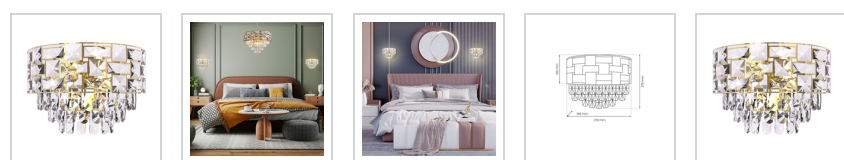

Kinkiet LUXURIA 2xE14

5902693788935
ML8893

Cechy

OPIS

Kryształowe lampy w nowoczesnym wydaniu Szukasz idealnego oświetlenia do pomieszczeń utrzymanych w stylu glamour? A może chcesz, by rozlokowane we wnętrzu lampy pełniły nie tylko funkcję praktyczną, ale również dekoracyjną? Kolekcja nowoczesnych lamp Luxuria doda wnętrzom niepowtarzalnego uroku dzięki kryształowym elementom efektownie załamującym i odbijającym światło. Rozpraszając je po całym pomieszczeniu, wprowadzają ciepły, jednak przy tym luksusowy klimat. Rodzina oświetlenia Luxuria dedykowana jest zarówno klasycznym, jak i nowoczesnym wnętrzom - eleganckim gabinetom czy stylowej sypialni. Ekskluzywny salon uzupełniony o kryształowy żyrandol pełniący funkcję biżuterii stanie się prawdziwą wizytówką Twojego domu. Luxuria - kolekcja efektownych lamp kryształowych Na kolekcję Luxuria składają się trzy typy oświetlenia: kinkiet, plafon oraz żyrandol w kolorze matowego złota. Utrzymane w tej samej stylistyce, kolorach i kształtach kryształków pozwalają zachować spójny design w różnych pomieszczeniach. Rozmieszczone po obu stronach łóżka kryształowe kinkiety w dzień będą wprowadzać luksusowy akcent, wieczorem z kolei przemienią się w idealne, rozproszone i relaksujące źródło światła. Kryształowe elementy efektownie odbijają nie tylko sztuczne światło żarówek, ale również naturalne światło dzienne, tworząc z jego pomocą połyskujące refleksy, które dodają pomieszczeniom uroku, nawet gdy lampa nie jest zaświecona. Jeśli poszukujesz nietuzinkowej ozdoby wnętrza utrzymanego w stylu glamour, oświetlenie Luxuria doskonale wpisze się w Twoje potrzeby.