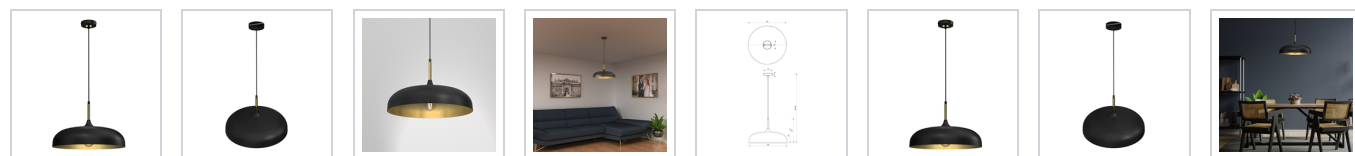

Lampa wisząca LINCOLN BLACK/ GOLD 1xE27 45cm

5902693778981
MLP7898

Cechy

OPIS

Kolekcja Lamp Lincoln – prostota i minimalizm

Metalowe lampy z rodziny LINCOLN to idealne połączenie dobrego designu i funkcjonalności, z jednoczesnym zachowaniem zdrowego rozsądku. Najlepiej odnajdą się we wnętrzach minimalistycznych. Pozbawione różnego typu zdobień, wprowadzą w pomieszczeniu poczucie harmonii i uporządkowania, gdyż prostota jest miarą komfortu i często mniej oznacza więcej. Dobrze będą się również prezentować w aranżacjach klasycznych i nowoczesnych.

Żyrandol warto zamieścić nad blatem użytkowym stołu lub wyspy kuchennej.

Lampy wiszące LINCOLN to rewelacyjne rozwiązanie do salonu, kuchni oraz modnych lokalów użytkowych.

Oszczędny w wyrazie projekt tych lamp wzbogacony został poprzez pomalowanie wnętrza klosza na kolor złoty, nadając tym samym całej kolekcji szczyptę klasy i elegancji.

W przypadku opisywanej kolekcji producent MiLAGRO zadbał również o to, aby lampy te miały zastosowanie zarówno w niskich jak i wysokich pomieszczeniach, umożliwiając regulację długości zwisu w zakresie 40-90 cm.

Szerokie i otwarte od dołu klosze, dające dużo światła będą pasowały do większych pomieszczeń jako główny punkt oświetlenia. Kolekcja LINCOLN dostosowana jest do klasycznych żarówek typu E27.

W skład kolekcji wchodzi: