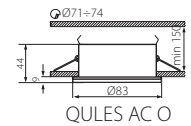

QULES AC L

QULES AC O

-
-
-
-
-
-
-
-
-
-
-

Kanlux

QULES AC L-W	26300	biały / white / белый
QULES AC L-C/M	26301	matowy chrom / matt chrome / матовый хром
QULES AC L-C	26302	chrom / chrome / хром
QULES AC O-W	26303	biały / white / белый
QULES AC O-C/M	26304	matowy chrom / matt chrome / матовый хром
QULES AC O-C	26305	chrom / chrome / хром