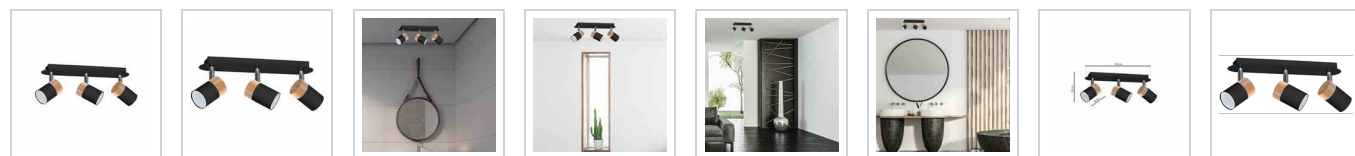

Lampa sufitowa JOKER BLACK/ WOOD 3xGU10

5902693763048
MLP6304

Cechy

OPIS

Lampy JOKER – szlachetne oblicze minimalizmu

Elegancka kolekcja lamp JOKER polskiej marki MiLAGRO to propozycja, która przyciąga spojrzenia umiejętnym połączeniem prostych, wąskich kloszy w kształcie walca ze szlachetnymi detalami. Ich cechą wspólną jest prosta, geometryczna forma kloszy, a także kolorystyka, oparta na czerni i bieli ze złotymi, chromowanymi lub drewnianymi elementami ozdobnymi. Kolekcja JOKER liczy 10 modeli, jednak biorąc pod uwagę różnorodność kolorystyczną oznacza to aż 44 fantastyczne propozycje. Kolekcja lamp JOKER zaprojektowana została z myślą nowoczesnych przestrzeniach, w których eleganckie detale doskonale harmonizują z minimalistyczną całością. W skład tej linii wchodzi długie zwisy z jednym, trzema lub pięcioma źródłami światła, kinkiety w formie niewielkich reflektorków, a także lampy sufitowe, takie jak żyrandol typu pająk z pięcioma ramionami oraz niewielkie, przypominające reflektory klosze na podłużnych listwach bądź kwadratowych podstawach. W przypadku dwóch ostatnich opcji do wyboru są lampy, zawierające od dwóch do ośmiu źródeł światła.

Olbrzymia liczba dostępnych wariantów sprawia, że wykorzystując lampy JOKER bez trudu można zaprojektować spójny, a jednocześnie bardzo stylowy system oświetlenia w pomieszczeniu, a nawet w całym domu. Lampy w jasnej odsłonie najlepiej prezentować się będą w luksusowych wnętrzach, w których króluje drewno, marmur, jasne płaszczyzny i miękkie materiały. Opcja czarna z chromowanymi, złotymi lub drewnianymi dodatkami może natomiast znakomicie wpisać się w nowoczesne przestrzenie, w tym również zawierające industrialne akcenty.