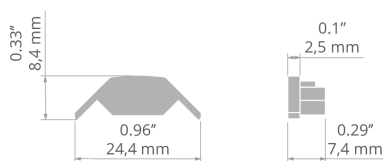

**PRZEZNACZENIE PRODUKTU**

- estetyczne wykończenie i zabezpieczenie wnętrza oprawy

**MONTAŻ**

- do profilu, na wcisk

**RYSUNEK TECHNICZNY**

**SPECYFIKACJA TECHNICZNA**

Materiał	ASA
Wysokość	8.4 mm
Szerokość	24.4 mm