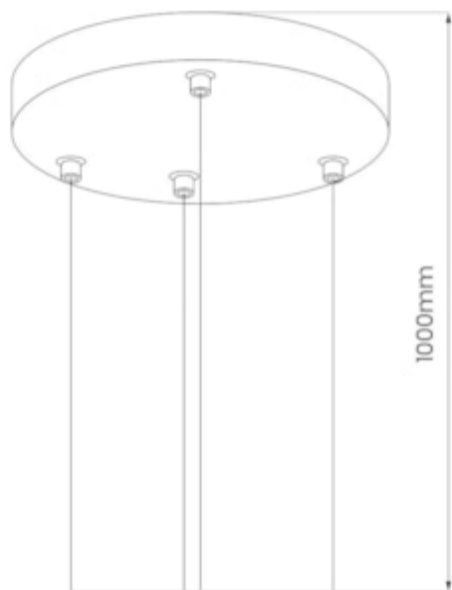

Zawiesie Plafon MAQ 32W / 40W

5902693804444
ML0444

Cechy

0.34kg

Wys.:20mm

Gł.:145mm

Szer.:145mm

OPIS

Zawiesie ML0444 zostało stworzone specjalnie dla Plafonu MAQ o mocy 32W i 40W. Jest idealnie dopasowane do produktów o symbolach ML0440 i ML0441. Dzięki precyzyjnemu wykonaniu, zapewnia łatwy montaż lampy, dodając elastyczności w aranżacji wnętrza.