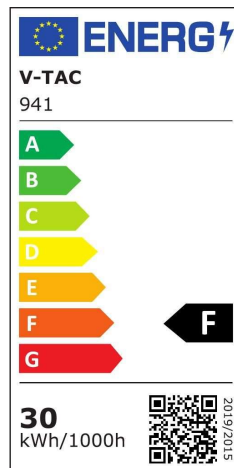

## Oprawa 30W LED V-TAC Track Light SAMSUNG CHIP CRI90+ Czarna 24st VT-430 3000K 2100lm 5 Lat Gwarancji SKU 941 EAN 3800157648264 VT-430

Produkty powiązane (SKU): 942

## Specyfikacja

Moc	30W
Strumień (lm)	2100 lm
Barwa światła	Ciepła
Temperatura barwowa	3000K
Kąt świecenia	24°
Napięcie	230V
Symbol	941
Kod kreskowy EAN	3800157648264
Kod produktu	VT-430
Seria	Szynoprzewody oświetleniowe
Klasa energetyczna	A++
Trzonek	Oprawa zintegrowana LED
Typ modułu LED	SAMSUNG
Czas życia	30000g
Współczynnik mocy	>0,9
CRI	90+
Materiał	Aluminium
Kolor obudowy	Czarny
Typ	Oświetlenie wnętrz
Ściemnianie	NIE
Klasa szczelności	IP20
Czas zapłonu 100%	0.001s (natychmiast)
Stabilność kolorów	<6
Dekl. Intens. w Kandelach	16751.3 Cd Max.
Rozmiar	80x175x180mm
Waga produktu	0,61
Objętość	0,002059125
Marka	V-TAC
Gwarancja	5 Lat
Wydajność lm/W	70 lm/W
Opakowanie zbiorcze	20
ETIM	EC001959
Kod CN	9405 10 40