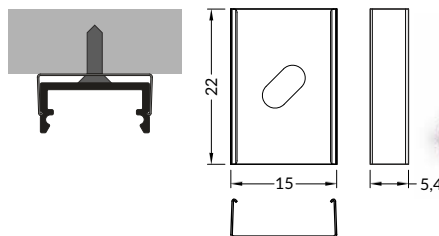

INDEX = 1 set
package = 10 sets = 20 pcs
INDEKS = 1 kpl
opakowanie = 10 kpl = 20 szt.

white biały C7980001

inox inox C7980019

black czarny C7980002

cone S flexible mounting plate
colours: white, inox, black
material: stainless steel

uchwyt S sprężysty cone
kolory: biały, inox, czarny
materiał: stal nierdzewna