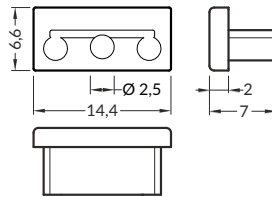

Ending with marked space to bore the holes.
Zaślepka z punktami do przewiercenia otworów.