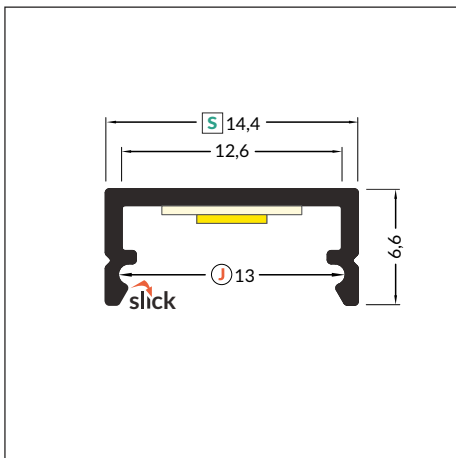

### MAŁY ALUMINIOWY PROFIL NAWIERZCHNIOWY

- light weight, budget profile
- Slick socket
- maximum LED strip width: 12 mm

- lekki profil budżetowy
- gniazdo z funkcją Slick
- maksymalna szerokość taśmy LED: 12 mm

## SIMILAR IN THE OFFER / PODOBNE W OFERCIE

SLIM8  
A/Z

SMART10  
A/Z

SURFACE10  
BC/UX

BEGTIN12  
J/S

SURFACE14  
EF/TY

- J** slide cover  
klosz J wsuwany
- C** click cover  
klosz C klik
- C\*** BEGTON12 C ending for C click cover  
zaślepka BEGTON12 C do klosza C klik
- S<sup>1</sup>** flexible mounting plate  
uchwyt S sprężysty
- S<sup>2</sup>** cone S flexible mounting plate  
uchwyt S sprężysty cone

max 12 mm

surface  
nawierzchniowy

INDEX = 1 pc, length 2000 mm  
package = 10 pcs  
INDEKS = 1 szt., długość 2000 mm  
opakowanie = 10 szt.

 white painted  
biały malowany  
C7020001

 anodized  
anodowany  
C7020020