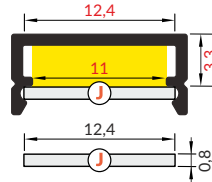

Dostępne długości: 1000 mm, 2000 mm, 3000 mm, 4000 mm.  
Standardowa tolerancja długości profili wynosi: +20 mm.  
Więcej informacji >> 1.08.

INDEX = 1 pc, length 2000 mm  
package = 10 pcs  
INDEKS = 1 szt., długość 2000 mm  
opakowanie = 10 szt.

J transparent / J transparentny  
70330016

J frosted / J szron  
70330039

J opal / J mleczny  
70330038