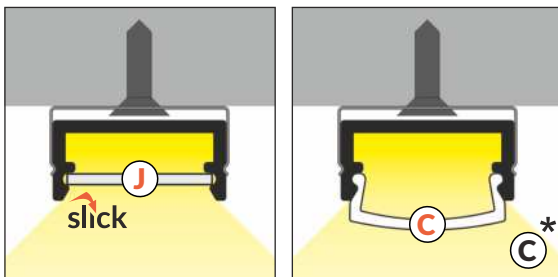

## SIMILAR IN THE OFFER / PODOBNE W OFERCIE

SLIM8  
A/Z

SMART10  
A/Z

SURFACE10  
BC/UX

BEGTIN12  
J/S

SURFACE14  
EF/TY

- J** slide cover  
klosz J wsuwany
- C** click cover  
klosz C klik
- C\*** BEGTON12 C ending for C click cover  
zaślepka BEGTON12 C do klosza C klik
- S<sup>1</sup>** flexible mounting plate  
uchwyt S sprężysty
- S<sup>2</sup>** cone S flexible mounting plate  
uchwyt S sprężysty cone