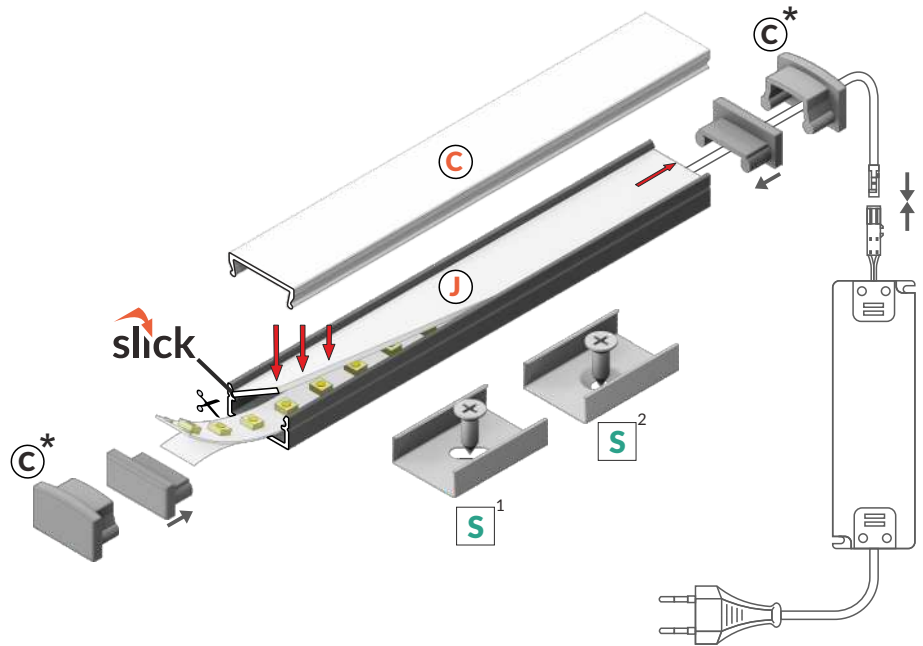

### MAŁY ALUMINIOWY PROFIL NAWIERZCHNIOWY

- light weight, budget profile
- Slick socket
- maximum LED strip width: 12 mm

- lekki profil budżetowy
- gniazdo z funkcją Slick
- maksymalna szerokość taśmy LED: 12 mm

## SIMILAR IN THE OFFER / PODOBNE W OFERCIE

SLIM8  
A/Z

SMART10  
A/Z

SURFACE10  
BC/UX

BEGTIN12  
J/S

SURFACE14  
EF/TY

- J** slide cover  
klosz J wsuwany
- C** click cover  
klosz C klik
- C\*** BEGTON12 C ending for C click cover  
zaślepka BEGTON12 C do klosza C klik
- S<sup>1</sup>** flexible mounting plate  
uchwyt S sprężysty
- S<sup>2</sup>** cone S flexible mounting plate  
uchwyt S sprężysty cone

max 12 mm

surface  
nawierzchniowy

INDEX = 1 pc, length 2000 mm  
package = 10 pcs  
INDEKS = 1 szt., długość 2000 mm  
opakowanie = 10 szt.

 white painted  
biały malowany  
C7020001

 anodized  
anodowany  
C7020020