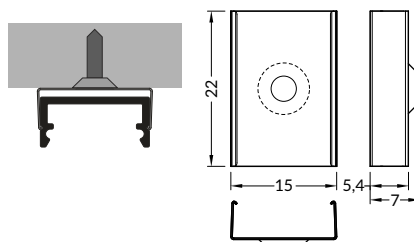

white biały C7950001

inox inox C7950019

black czarny C7950002