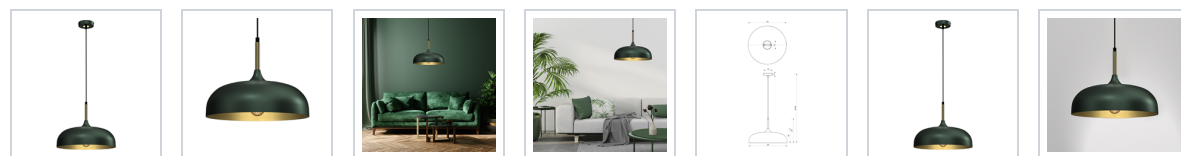

## Lampa wisząca LINCOLN GREEN/ GOLD 1xE27 35cm

5902693780328  
MLP8032

### OPIS

Kolekcja Lamp Lincoln – prostota i minimalizm

Metalowe lampy z rodziny LINCOLN to idealne połączenie dobrego designu i funkcjonalności, z jednoczesnym zachowaniem zdrowego rozsądku. Najlepiej odnajdą się we wnętrzach minimalistycznych. Pozbawione różnego typu zdobień, wprowadzą w pomieszczeniu poczucie harmonii i uporządkowania, gdyż prostota jest miarą komfortu i często mniej oznacza więcej. Dobrze będą się również prezentować w aranżacjach klasycznych i nowoczesnych.

Żyrandol warto zamieścić nad blatem użytkowym stołu lub wyspy kuchennej.

Lampy wiszące LINCOLN to rewelacyjne rozwiązanie do salonu, kuchni oraz modnych lokali użytkowych.

Oszczędny w wyrazie projekt tych lamp wzbogacony został poprzez pomalowanie wnętrza klosza na kolor złoty, nadając tym samym całej kolekcji szczyptę klasy i elegancji.

W przypadku opisywanej kolekcji producent MiLAGRO zadbał również o to, aby lampy te miały zastosowanie zarówno w niskich jak i wysokich pomieszczeniach, umożliwiając regulację długości zwisu w zakresie 40-90 cm.