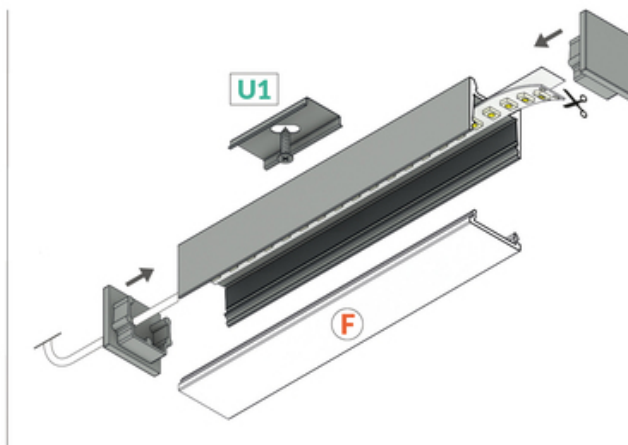

# PROFIL LED HOOD14 F/U1 2000 BIAŁY MAL. RAL9003 /OP

Nawierzchniowe

Meblowe

max 14 mm

CE

Wzory przemysłowe EU

Wyprodukowane w Polsce

Kup produkt

## Informacje podstawowe

Indeks: L9000201 EAN: 5901597297321 Materiał: aluminium Kolor: biały malowany Długość [mm]: 2000 Waga [kg]: 0.358 Producent: TOPMET Kraj pochodzenia, wytworzenia: PL	Jednostka miary: szt. Typ opakowania jednostkowego: folia POF Opakowanie zbiorcze [szt]: 30 Typ opakowania zbiorczego: karton Waga produktu z opakowaniem zbiorczym [kg]: 10.74
--	---

## DOSTĘPNE WARIANTY

2000 mm, 4050 mm