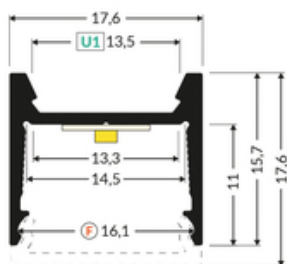

## Informacje podstawowe

Indeks: L9000201 EAN: 5901597297321 Materiał: aluminium Kolor: biały malowany Długość [mm]: 2000 Waga [kg]: 0.358 Producent: TOPMET Kraj pochodzenia, wytworzenia: PL	Jednostka miary: szt. Typ opakowania jednostkowego: folia POF Opakowanie zbiorcze [szt]: 30 Typ opakowania zbiorczego: karton Waga produktu z opakowaniem zbiorczym [kg]: 10.74
--	---

## DOSTĘPNE WARIANTY

2000 mm, 4050 mm