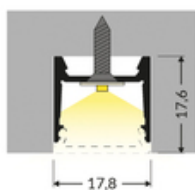

# PROFIL LED HOOD14 F/U1 2000 BIAŁY MAL. RAL9003 /OP

Nawierzchniowe

Meblowe

max 14 mm

CE

Wzory przemysłowe EU

Wyprodukowane w Polsce

Kup produkt

## Informacje podstawowe

Indeks: L9000201 EAN: 5901597297321 Materiał: aluminium Kolor: biały malowany Długość [mm]: 2000 Waga [kg]: 0.358 Producent: TOPMET Kraj pochodzenia, wytworzenia: PL	Jednostka miary: szt. Typ opakowania jednostkowego: folia POF Opakowanie zbiorcze [szt]: 30 Typ opakowania zbiorczego: karton Waga produktu z opakowaniem zbiorczym [kg]: 10.74
--	---