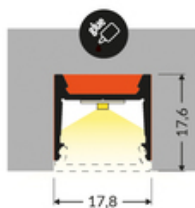

## Informacje podstawowe

Indeks: L9000201 EAN: 5901597297321 Materiał: aluminium Kolor: biały malowany Długość [mm]: 2000 Waga [kg]: 0.358 Producent: TOPMET Kraj pochodzenia, wytworzenia: PL	Jednostka miary: szt. Typ opakowania jednostkowego: folia POF Opakowanie zbiorcze [szt]: 30 Typ opakowania zbiorczego: karton Waga produktu z opakowaniem zbiorczym [kg]: 10.74
--	---

## DOSTĘPNE WARIANTY

2000 mm, 4050 mm