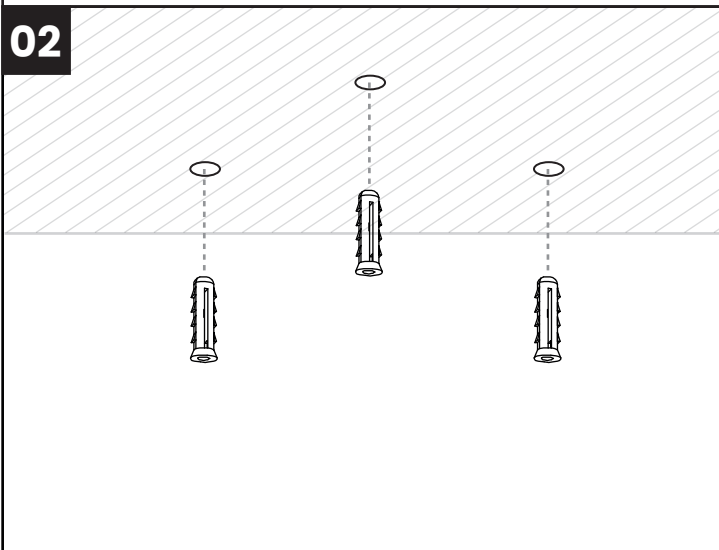

01

02

03

04

05

06

Light Source:

Energy Efficiency Class