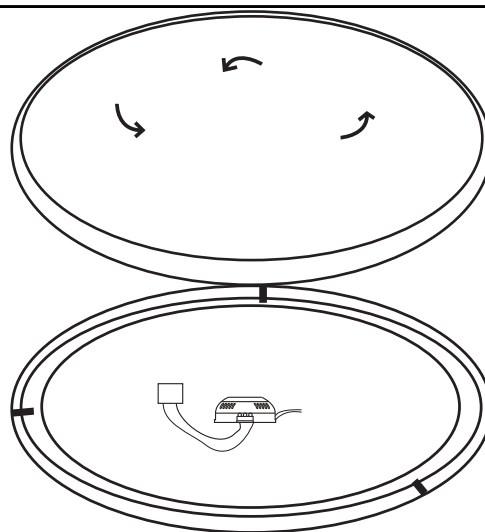

01

02

03

04

05

06

Light Source:

Energy Efficiency Class